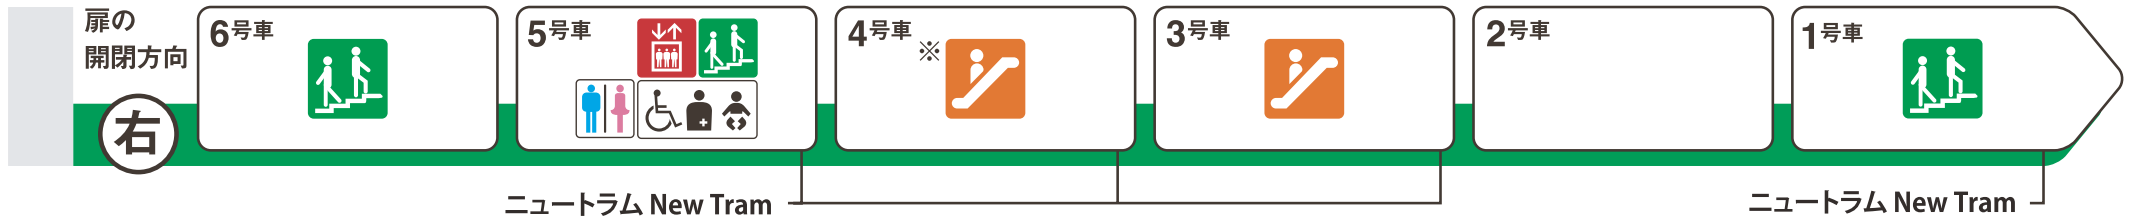

※1 ♿ は車椅子スペースです。ベビーカーもご利用いただけます。

大阪港方面

※ エスカレーターについては、一部、時間帯により、運転方向が変わることがあります。

夢洲方面

※ エスカレーターについては、一部、時間帯により、運転方向が変わることがあります。

-  エレベーター
Elevator
-  エスカレーター
Escalator
-  階段
Stairs
-  トイレ
Toilet
-  車椅子対応トイレ
Wheelchair accessible toilet
-  多機能トイレ
Multipurpose toilet

ホーム階から出入口方向へ運転しているエスカレーターを表示しています。