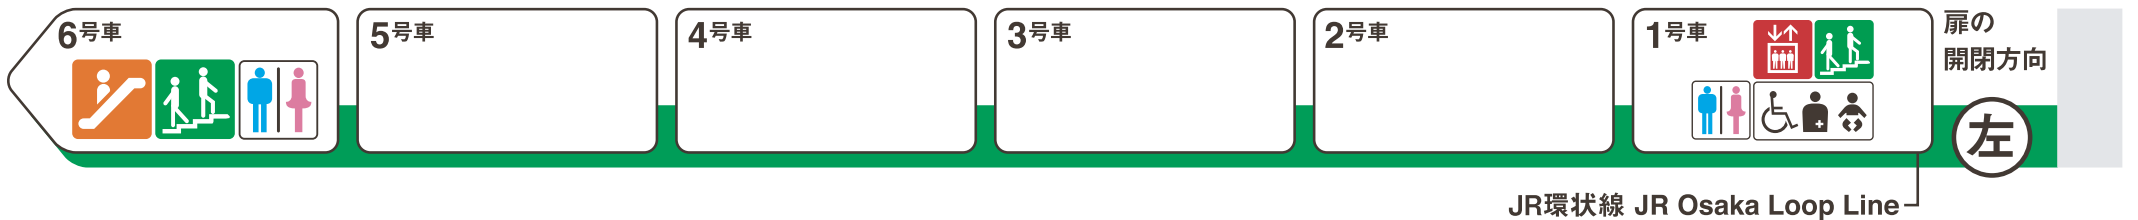

※1 車椅子スペースです。ベビーカーもご利用いただけます。

九条方面

JR環状線 JR Osaka Loop Line

朝潮橋方面

ホーム階から出入口方向へ運転しているエスカレーターを表示しています。