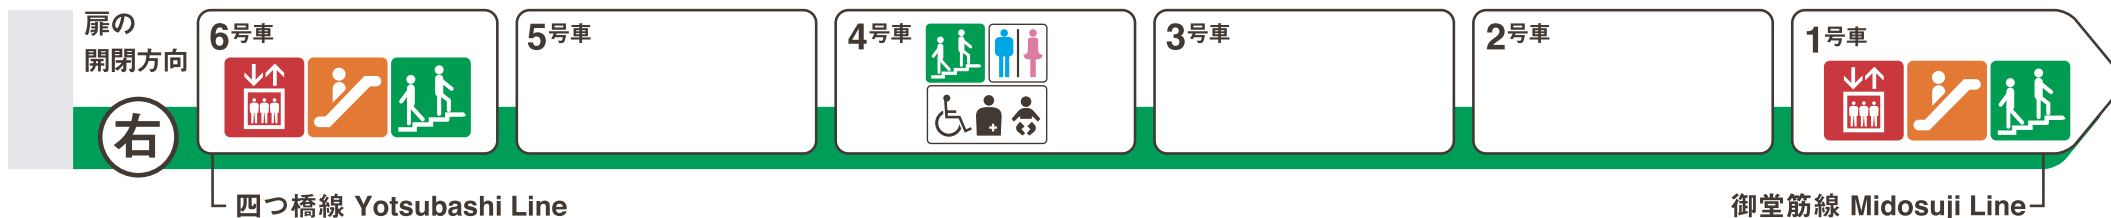

※1 車椅子スペースです。ベビーカーもご利用いただけます。

堺筋本町方面

阿波座方面

ホーム階から出入口方向へ運転しているエスカレーターを表示しています。