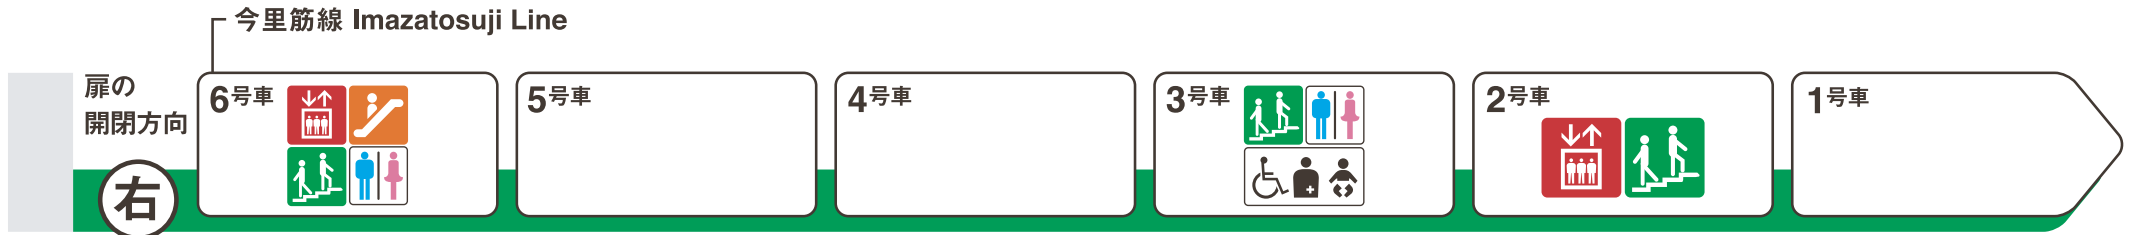

※1 ♿は車椅子スペースです。ベビーカーもご利用いただけます。

深江橋方面

森ノ宮方面

- 
 エレベーター
Elevator
- 
 エスカレーター
Escalator
- 
 階段
Stairs
- 
 トイレ
Toilet
- 
 車椅子対応トイレ
Wheelchair accessible toilet
- 
 多機能トイレ
Multipurpose toilet

ホーム階から出入口方向へ運転しているエスカレーターを表示しています。