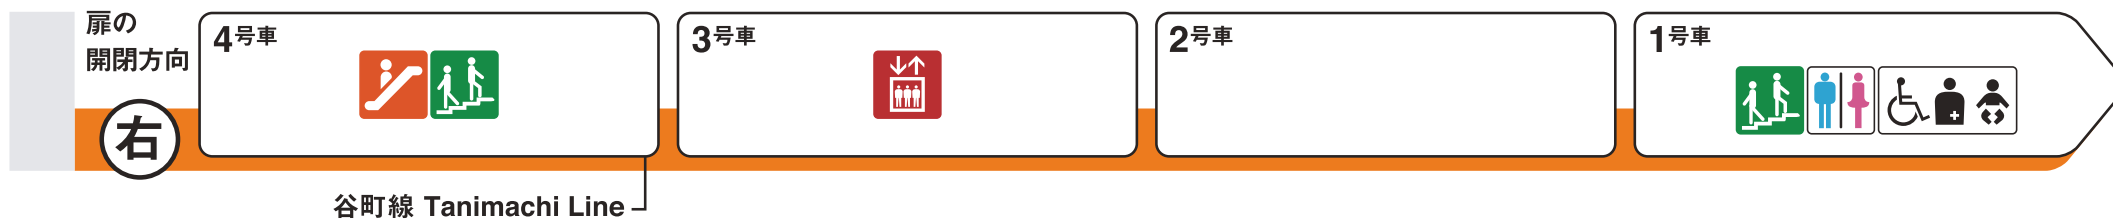

※1 車椅子スペースです。ベビーカーもご利用いただけます。

清水方面

だいどう豊里方面

-  エレベーター
Elevator
-  エスカレーター
Escalator
-  階段
Stairs
-  トイレ
Toilet
-  車椅子対応トイレ
Wheelchair accessible toilet
-  多機能トイレ
Multipurpose toilet