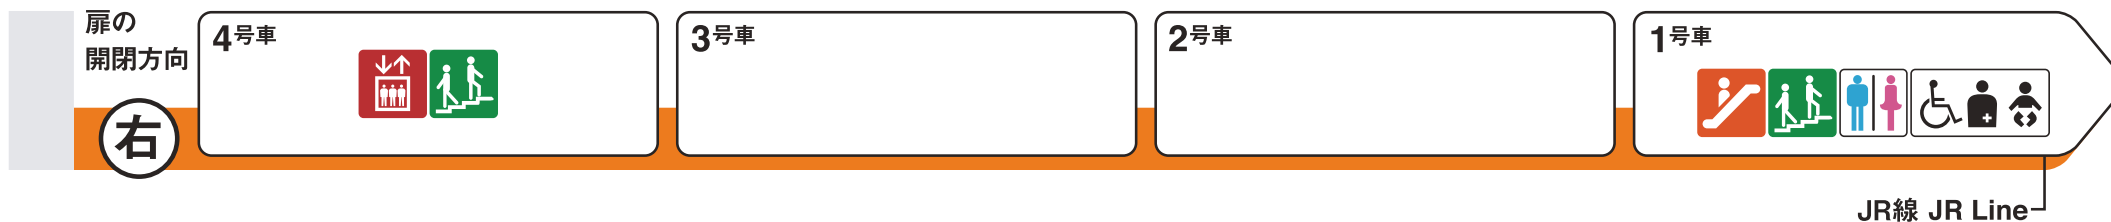

緑橋方面

蒲生四丁目方面

- エレベーター Elevator
- エスカレーター Escalator
- 階段 Stairs
- トイレ Toilet
- 車椅子対応トイレ Wheelchair accessible toilet
- 多機能トイレ Multipurpose toilet