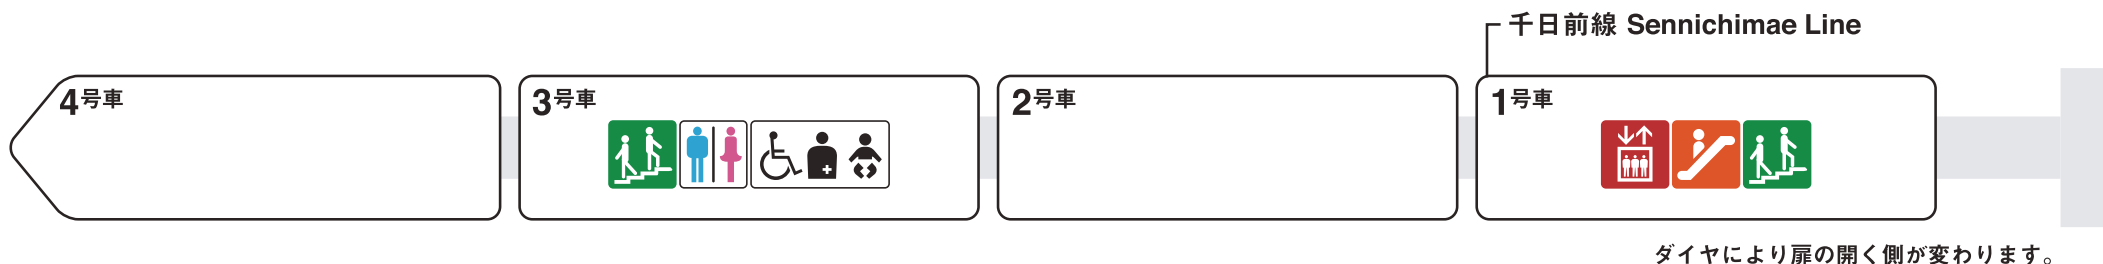

※1 は車椅子スペースです。ベビーカーもご利用いただけます。

当駅終点

ダイヤにより扉の開く側が変わります。

ダイヤにより扉の開く側が変わります。

- エレベーター
Elevator
- エスカレーター
Escalator
- 階段
Stairs
- トイレ
Toilet
- 車椅子対応トイレ
Wheelchair accessible toilet
- 多機能トイレ
Multipurpose toilet