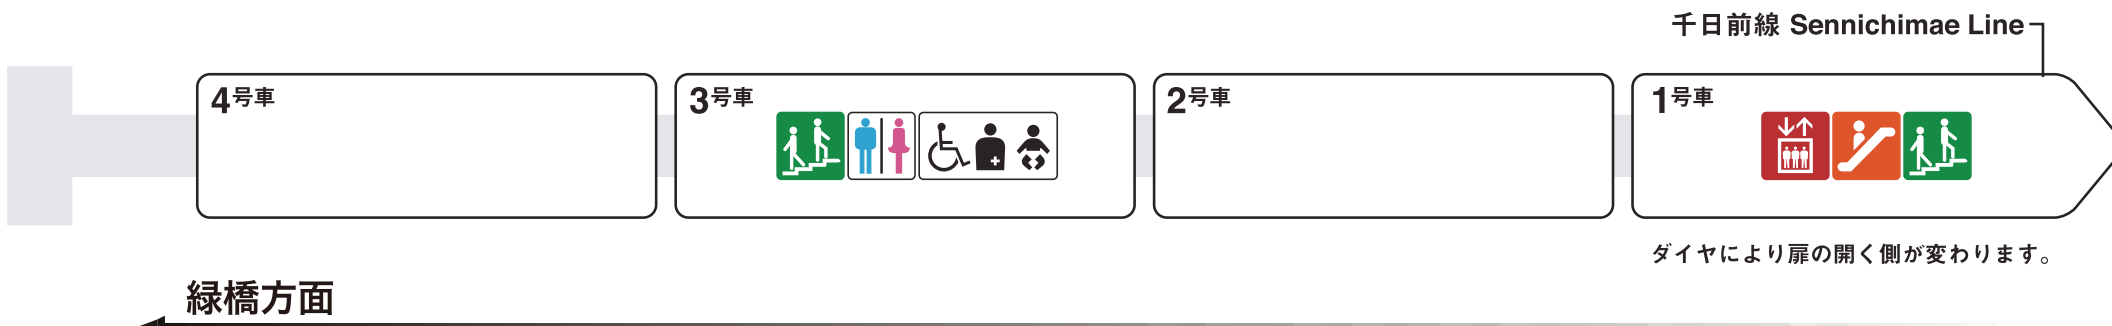

※1 は車椅子スペースです。ベビーカーもご利用いただけます。

当駅終点

ダイヤにより扉の開く側が変わります。

ダイヤにより扉の開く側が変わります。

- エレベーター
Elevator
- エスカレーター
Escalator
- 階段
Stairs
- トイレ
Toilet
- 車椅子対応トイレ
Wheelchair accessible toilet
- 多機能トイレ
Multipurpose toilet