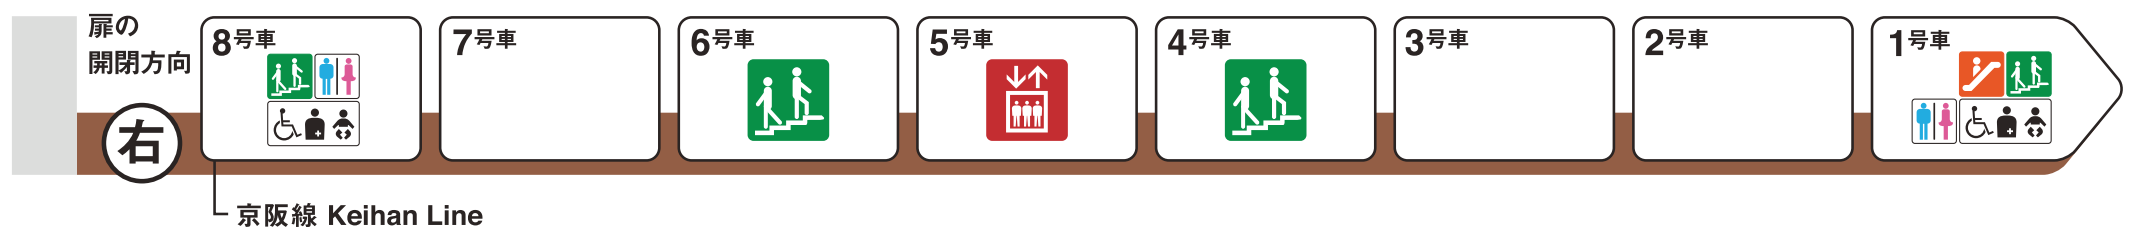

※1 ♿は車椅子スペースです。ベビーカーもご利用いただけます。

堺筋本町方面

南森町方面

- 
 エレベーター
Elevator
- 
 エスカレーター
Escalator
- 
 階段
Stairs
- 
 トイレ
Toilet
- 
 車椅子対応トイレ
Wheelchair
accessible toilet
- 
 多機能トイレ
Multipurpose
toilet

ホーム階から出入口方向へ運転しているエスカレーターを表示しています。