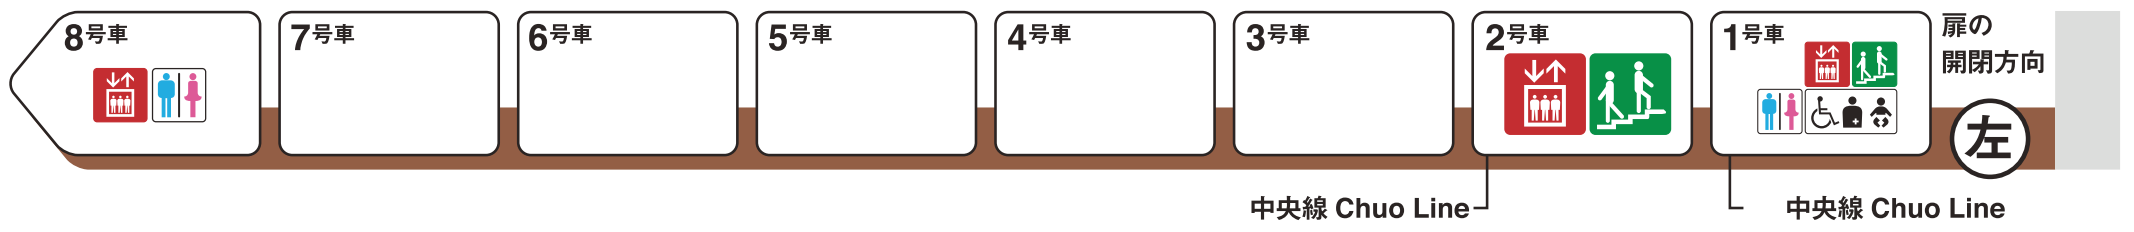

※1 車椅子スペースです。ベビーカーもご利用いただけます。

長堀橋方面

北浜方面

- 
 エレベーター  
Elevator
- 
 エスカレーター  
Escalator
- 
 階段  
Stairs
- 
 トイレ  
Toilet
- 
 車椅子対応トイレ  
Wheelchair accessible toilet
- 
 多機能トイレ  
Multipurpose toilet

ホーム階から出入口方向へ運転しているエスカレーターを表示しています。