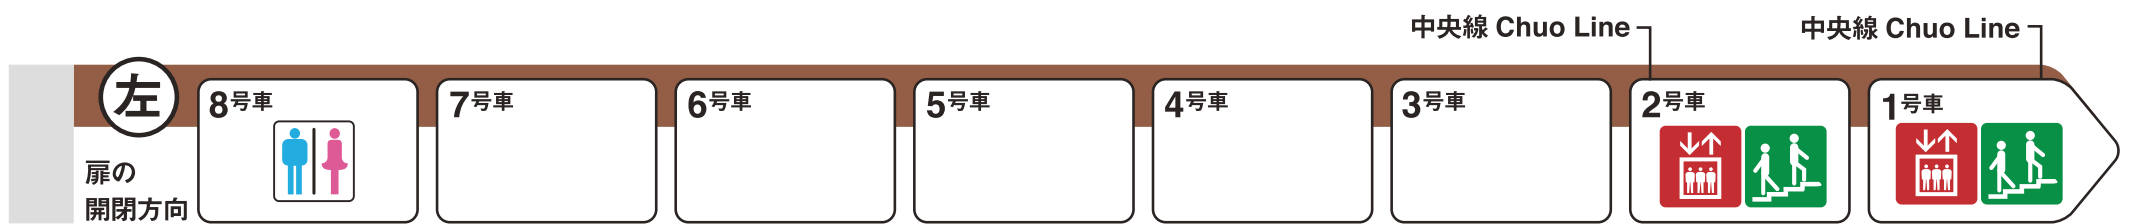

※1 車椅子スペースです。ベビーカーもご利用いただけます。

長堀橋方面

北浜方面

- 
 エレベーター  
Elevator
- 
 エスカレーター  
Escalator
- 
 階段  
Stairs
- 
 トイレ  
Toilet
- 
 車椅子対応トイレ  
Wheelchair accessible toilet
- 
 多機能トイレ  
Multipurpose toilet

ホーム階から出入口方向へ運転しているエスカレーターを表示しています。