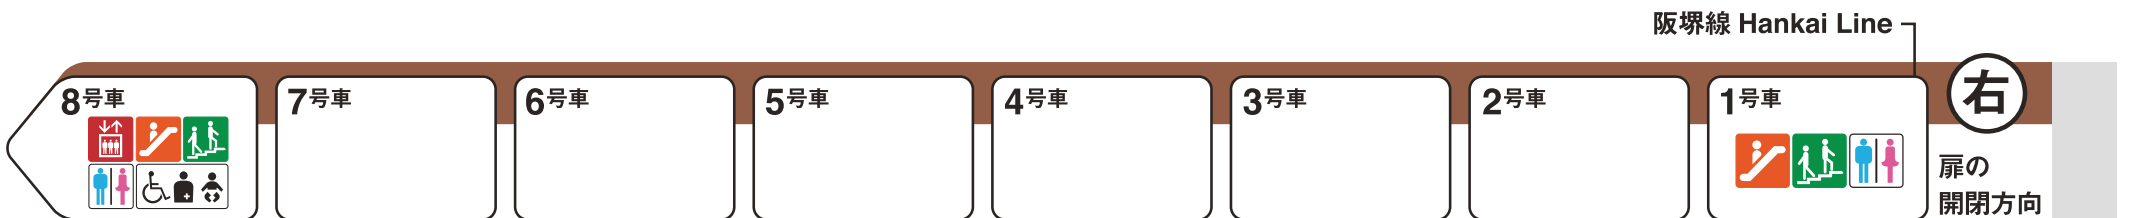

※1 ♿は車椅子スペースです。ベビーカーもご利用いただけます。

動物園前方面

日本橋方面

- 
 エレベーター  
Elevator
- 
 エスカレーター  
Escalator
- 
 階段  
Stairs
- 
 トイレ  
Toilet
- 
 車椅子対応トイレ  
Wheelchair accessible toilet
- 
 多機能トイレ  
Multipurpose toilet

ホーム階から出入口方向へ運転しているエスカレーターを表示しています。