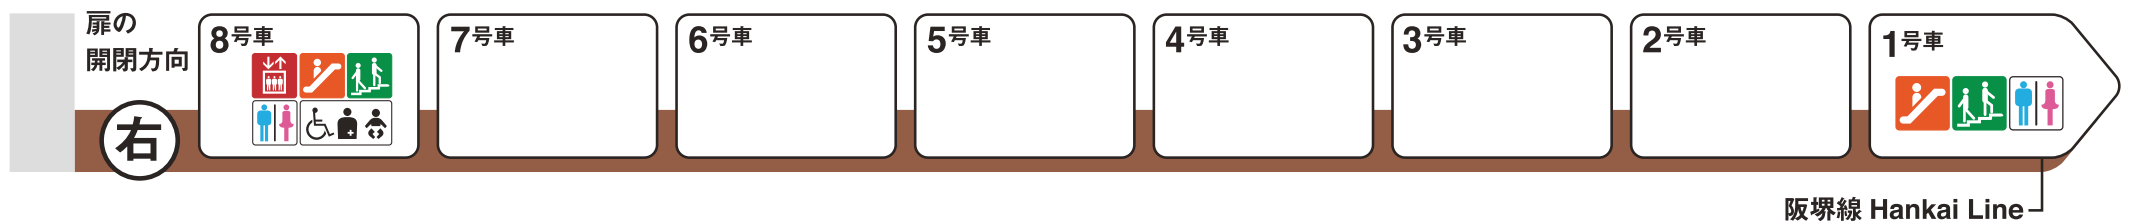

※1 ♿は車椅子スペースです。ベビーカーもご利用いただけます。

動物園前方面

日本橋方面

- 
 エレベーター  
Elevator
- 
 エスカレーター  
Escalator
- 
 階段  
Stairs
- 
 トイレ  
Toilet
- 
 車椅子対応トイレ  
Wheelchair accessible toilet
- 
 多機能トイレ  
Multipurpose toilet

ホーム階から出入口方向へ運転しているエスカレーターを表示しています。