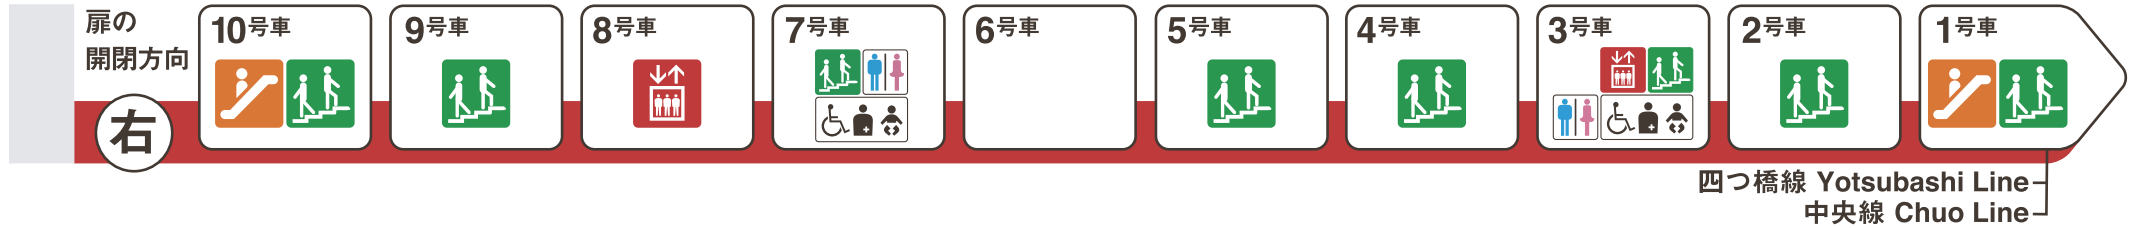

※1 ♿ は車椅子スペースです。ベビーカーもご利用いただけます。

※2 平日の終日

心齋橋方面

淀屋橋方面

ホーム階から出入口方向へ運転しているエスカレーターを表示しています。