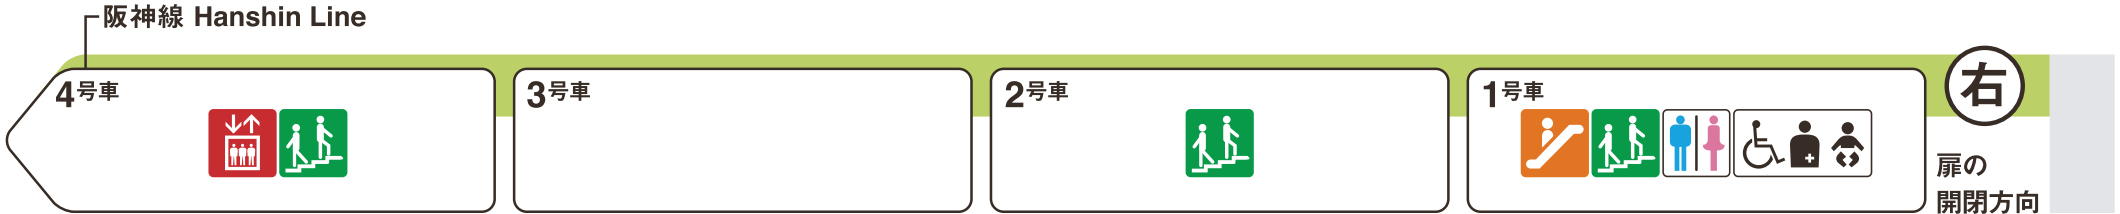

※1 ♿ は車椅子スペースです。ベビーカーもご利用いただけます。

西長堀方面

大正方面

- 
 エレベーター
Elevator
- 
 エスカレーター
Escalator
- 
 階段
Stairs
- 
 トイレ
Toilet
- 
 車椅子対応トイレ
Wheelchair accessible toilet
- 
 多機能トイレ
Multipurpose toilet

ホーム階から出入口方向へ運転しているエスカレーターを表示しています。