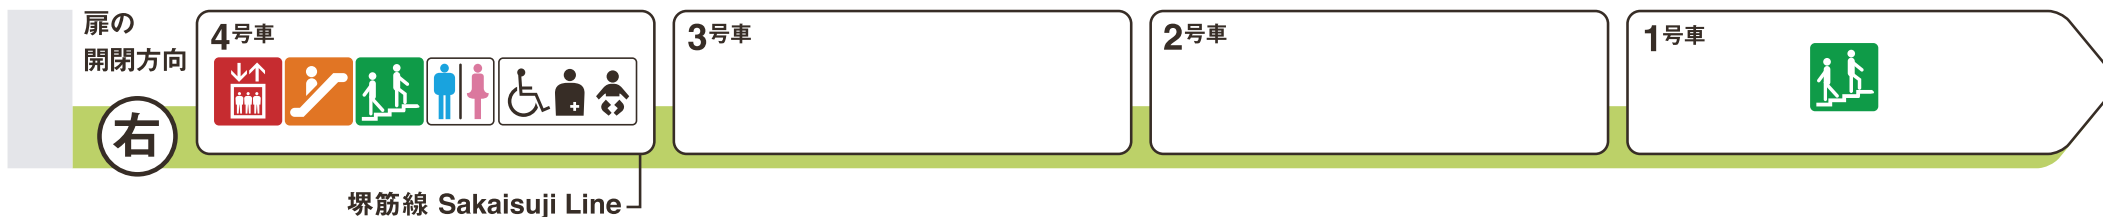

※1 は車椅子スペースです。ベビーカーもご利用いただけます。

松屋町方面

心斎橋方面

- エレベーター
Elevator
 - エスカレーター
Escalator
 - 階段
Stairs
 - トイレ
Toilet
 - 車椅子対応トイレ
Wheelchair
accessible toilet
 - 多機能トイレ
Multipurpose
toilet
- ホーム階から出入口方向へ運転しているエスカレーターを表示しています。