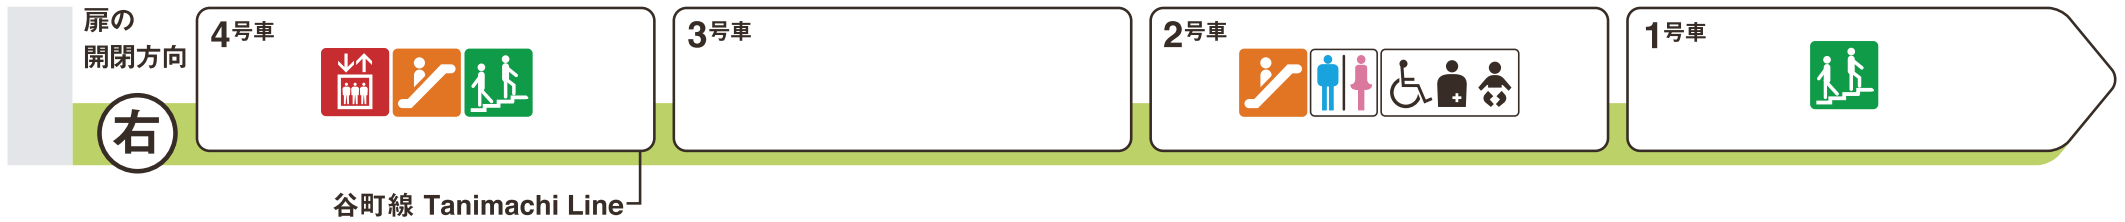

※1 ♿ は車椅子スペースです。ベビーカーもご利用いただけます。

玉造方面

松屋町方面

- 
 エレベーター
Elevator
 - 
 エスカレーター
Escalator
 - 
 階段
Stairs
 - 
 トイレ
Toilet
 - 
 車椅子対応トイレ
Wheelchair accessible toilet
 - 
 多機能トイレ
Multipurpose toilet
- ホーム階から出入口方向へ運転しているエスカレーターを表示しています。