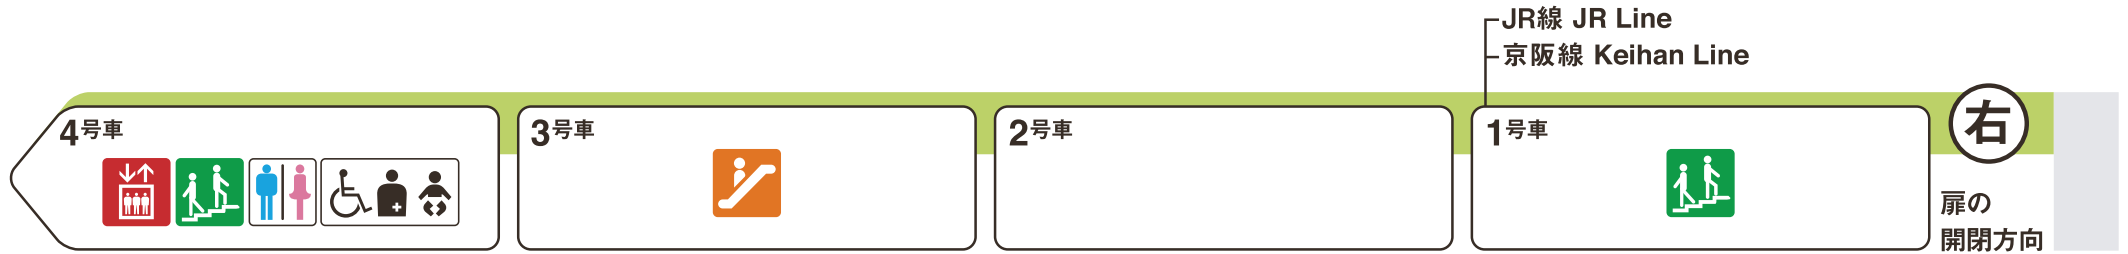

※1 は車椅子スペースです。ベビーカーもご利用いただけます。

蒲生四丁目方面

大阪ビジネスパーク方面

- エレベーター Elevator
- エスカレーター Escalator
- 階段 Stairs
- トイレ Toilet
- 車椅子対応トイレ Wheelchair accessible toilet
- 多機能トイレ Multipurpose toilet

ホーム階から出入口方向へ連転しているエスカレーターを表示しています。