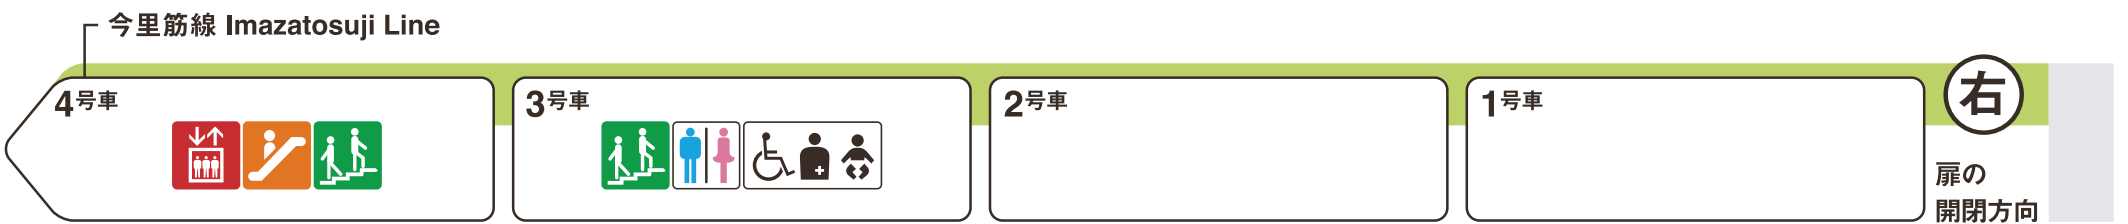

※1 ♿ は車椅子スペースです。ベビーカーもご利用いただけます。

今福鶴見方面

京橋方面

- 
 エレベーター  
Elevator
- 
 エスカレーター  
Escalator
- 
 階段  
Stairs
- 
 トイレ  
Toilet
- 
 車椅子対応トイレ  
Wheelchair accessible toilet
- 
 多機能トイレ  
Multipurpose toilet

ホーム階から出入口方向へ運転しているエスカレーターを表示しています。