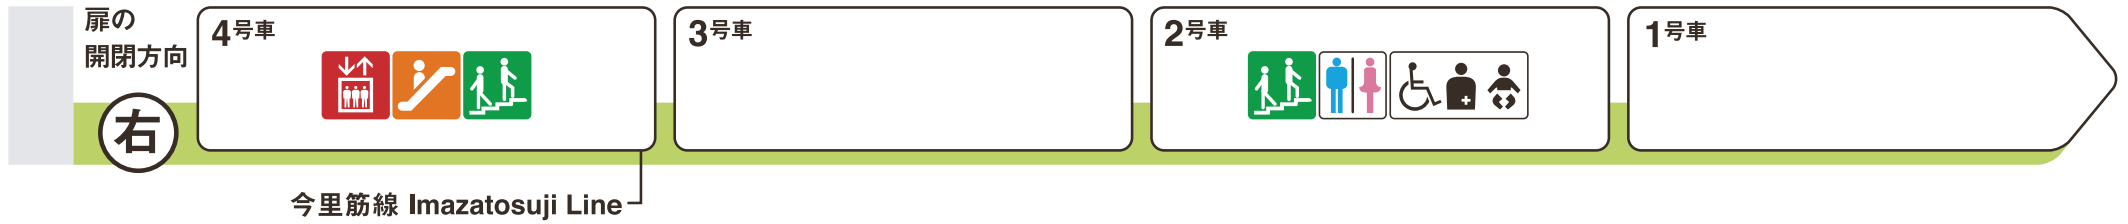

※1 ♿ は車椅子スペースです。ベビーカーもご利用いただけます。

今福鶴見方面

京橋方面

- 
 エレベーター  
Elevator
- 
 エスカレーター  
Escalator
- 
 階段  
Stairs
- 
 トイレ  
Toilet
- 
 車椅子対応トイレ  
Wheelchair accessible toilet
- 
 多機能トイレ  
Multipurpose toilet

ホーム階から出入口方向へ運転しているエスカレーターを表示しています。