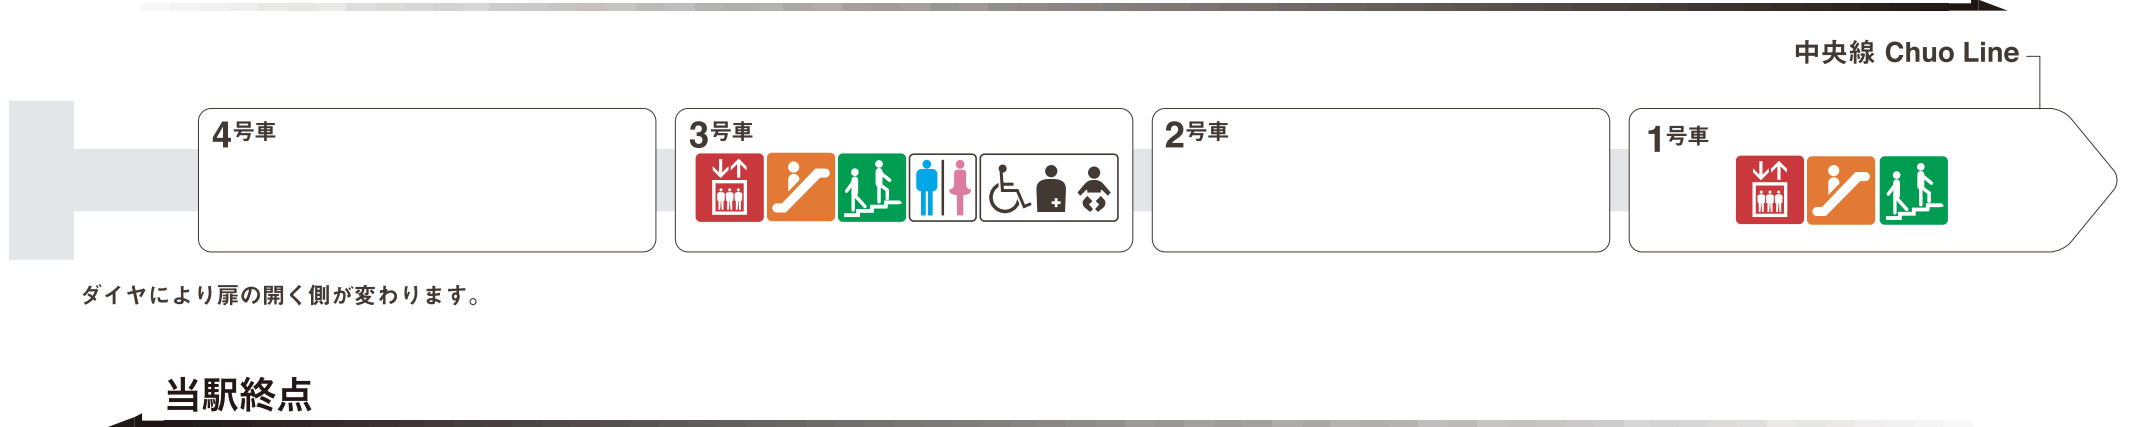

※1 は車椅子スペースです。ベビーカーもご利用いただけます。

※2 一部、車椅子スペースがない車両があります。

トレードセンター前方面

ダイヤにより扉の開く側が変わります。

当駅終点

ダイヤにより扉の開く側が変わります。

エレベーター
Elevator

エスカレーター
Escalator

階段
Stairs

トイレ
Toilet

車椅子対応トイレ
Wheelchair
accessible toilet

多機能トイレ
Multipurpose
toilet

ホーム階から出入口方向へ運転しているエスカレーターを表示しています。