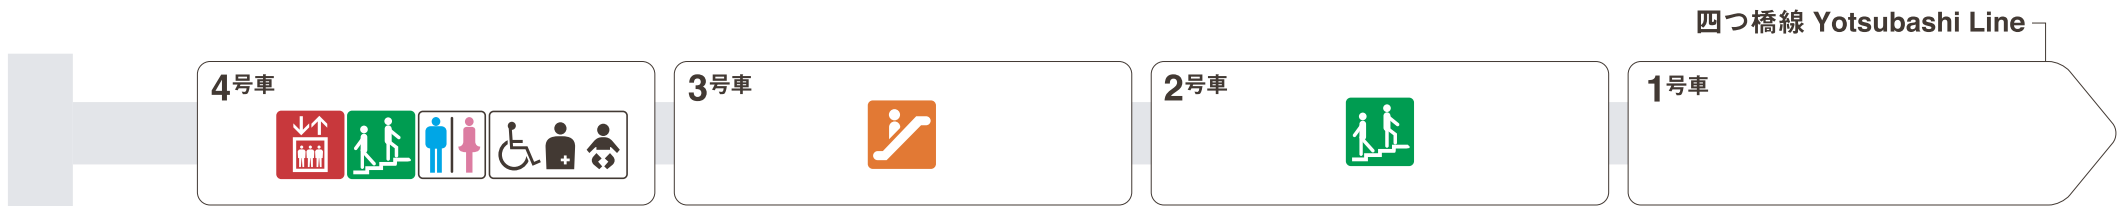

※1 は車椅子スペースです。ベビーカーもご利用いただけます。

※2 一部、車椅子スペースがない車両があります。

当駅終点

ダイヤにより扉の開く側が変わります。

平林方面

ダイヤにより扉の開く側が変わります。

エレベーター Elevator   
 エスカレーター Escalator   
 階段 Stairs   
 トイレ Toilet   
 車椅子対応トイレ Wheelchair accessible toilet   
 多機能トイレ Multipurpose toilet

ホーム階から出入口方向へ運転しているエスカレーターを表示しています。