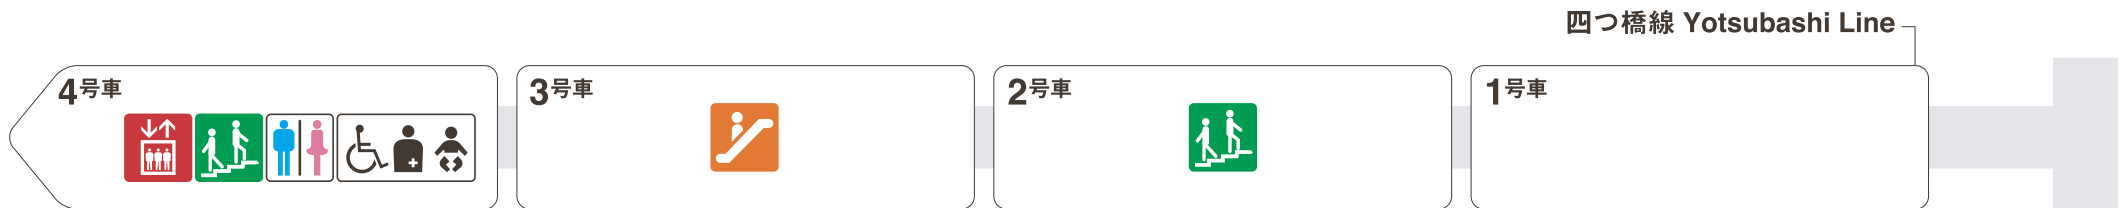

※1 は車椅子スペースです。ベビーカーもご利用いただけます。

※2 一部、車椅子スペースがない車両があります。

当駅終点

ダイヤにより扉の開く側が変わります。

平林方面

ダイヤにより扉の開く側が変わります。

エレベーター Elevator   
 エスカレーター Escalator   
 階段 Stairs   
 トイレ Toilet   
 車椅子対応トイレ Wheelchair accessible toilet   
 多機能トイレ Multipurpose toilet

ホーム階から出入口方向へ運転しているエスカレーターを表示しています。