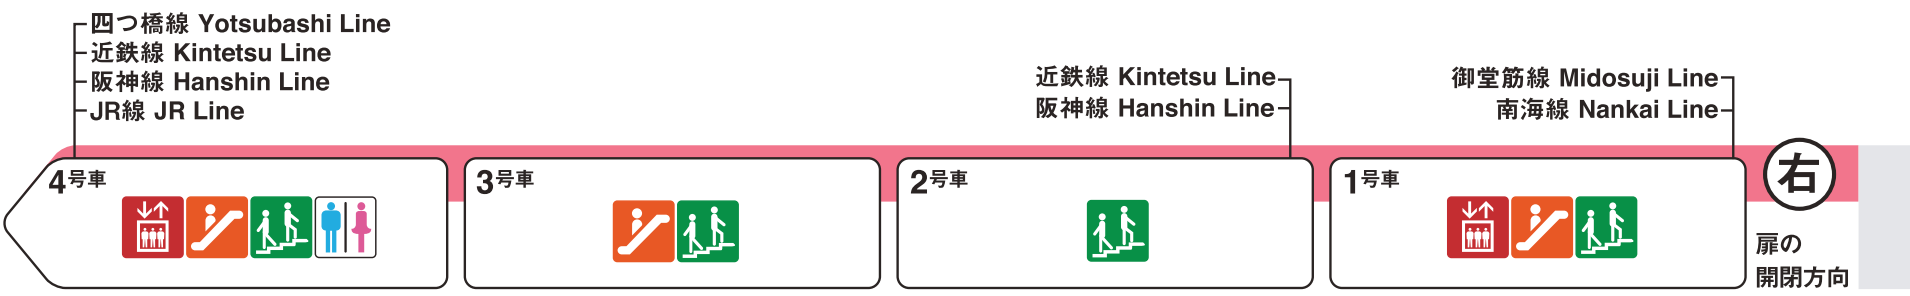

日本橋方面

桜川方面

エレベーター Elevator  
 エスカレーター Escalator  
 階段 Stairs  
 トイレ Toilet  
 車椅子対応トイレ Wheelchair accessible toilet  
 多機能トイレ Multipurpose toilet

ホーム階から出入口方向へ運転しているエスカレーターを表示しています。