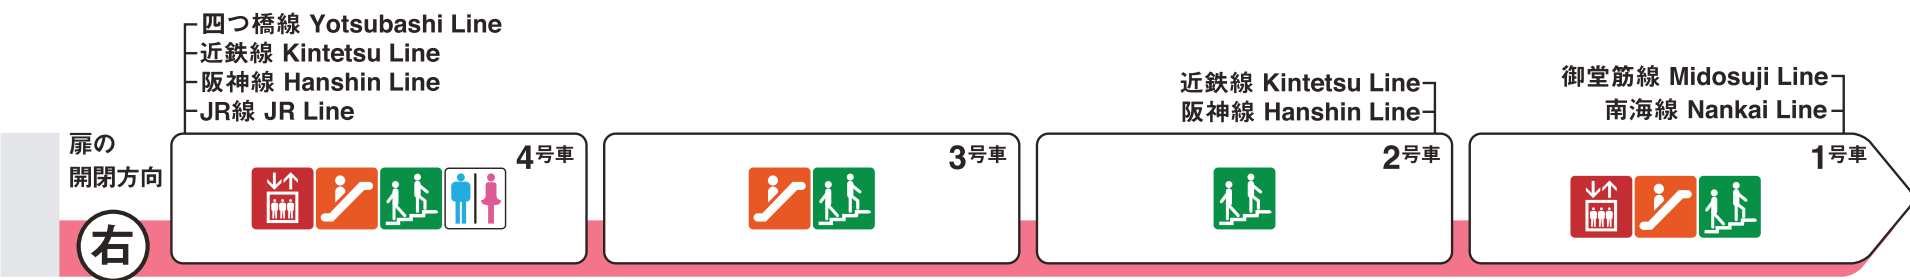

日本橋方面

桜川方面

エレベーター Elevator  
 エスカレーター Escalator  
 階段 Stairs  
 トイレ Toilet  
 車椅子対応トイレ Wheelchair accessible toilet  
 多機能トイレ Multipurpose toilet

ホーム階から出入口方向へ運転しているエスカレーターを表示しています。