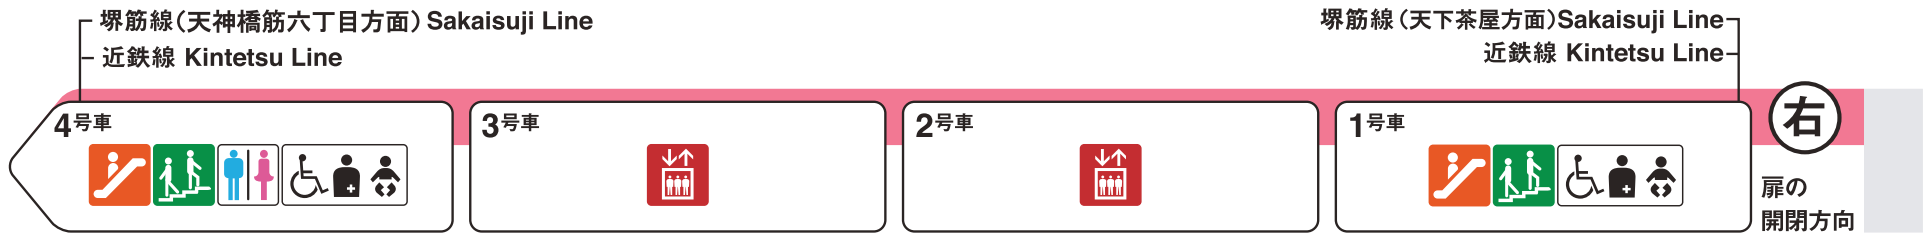

※1 ♿ は車椅子スペースです。ベビーカーもご利用いただけます。

谷町九丁目方面

なんば方面

ホーム階から出入口方向へ運転しているエスカレーターを表示しています。