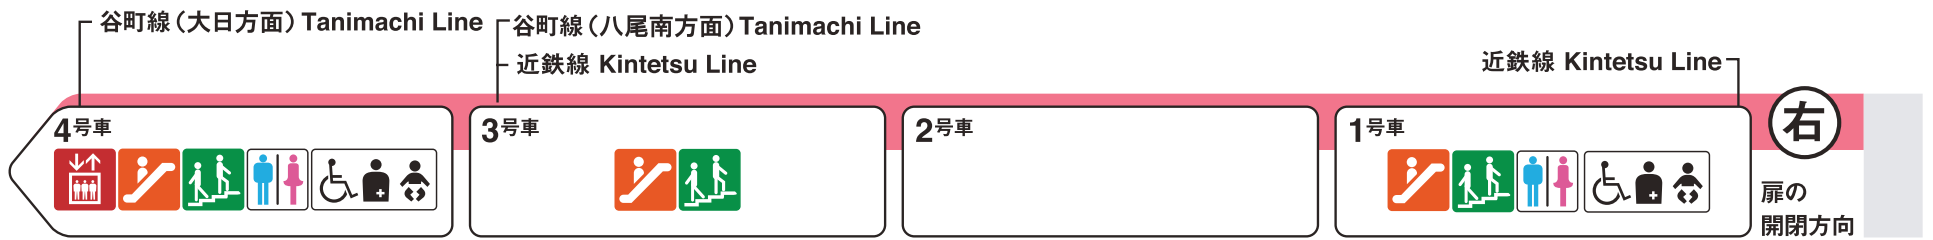

※1 ♿ は車椅子スペースです。ベビーカーもご利用いただけます。

鶴橋方面

日本橋方面

エレベーター Elevator  
 エスカレーター Escalator  
 階段 Stairs  
 トイレ Toilet  
 車椅子対応トイレ Wheelchair accessible toilet  
 多機能トイレ Multipurpose toilet

ホーム階から出入口方向へ運転しているエスカレーターを表示しています。