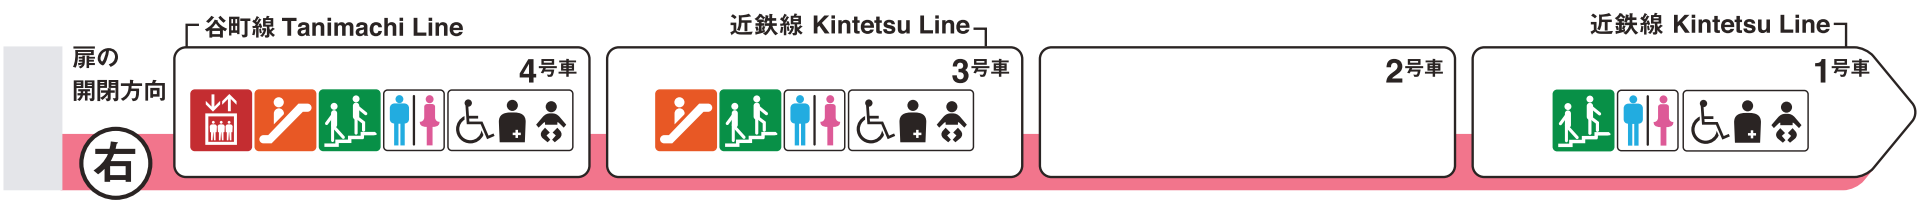

※1 ♿ は車椅子スペースです。ベビーカーもご利用いただけます。

鶴橋方面

日本橋方面

エレベーター Elevator  
 エスカレーター Escalator  
 階段 Stairs  
 トイレ Toilet  
 車椅子対応トイレ Wheelchair accessible toilet  
 多機能トイレ Multipurpose toilet

ホーム階から出入口方向へ運転しているエスカレーターを表示しています。