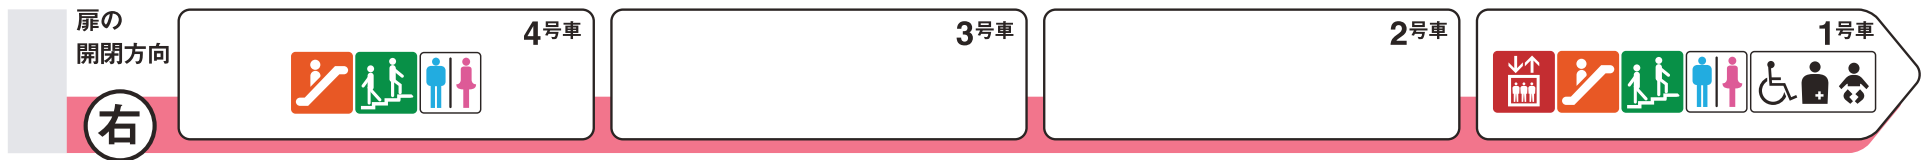

※1 ♿ は車椅子スペースです。ベビーカーもご利用いただけます。

小路方面

今里方面

- 
 エレベーター
Elevator
- 
 エスカレーター
Escalator
- 
 階段
Stairs
- 
 トイレ
Toilet
- 
 車椅子対応トイレ
Wheelchair accessible toilet
- 
 多機能トイレ
Multipurpose toilet

ホーム階から出入口方向へ運転しているエスカレーターを表示しています。