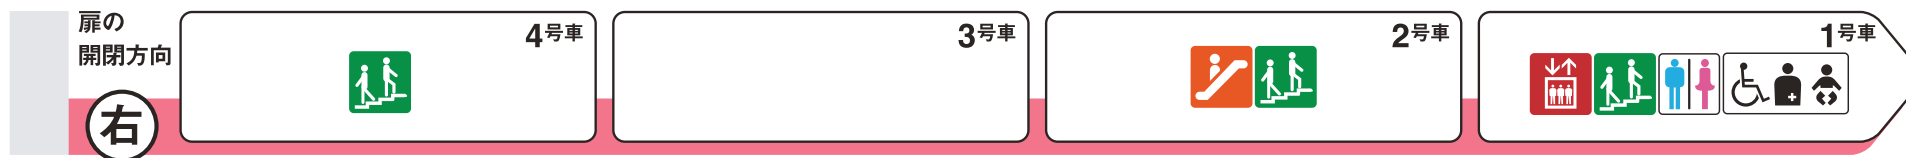

※1 は車椅子スペースです。ベビーカーもご利用いただけます。

南翼方面

小路方面

- エレベーター Elevator
- エスカレーター Escalator
- 階段 Stairs
- トイレ Toilet
- 車椅子対応トイレ Wheelchair accessible toilet
- 多機能トイレ Multipurpose toilet

ホーム階から出入口方向へ運転しているエスカレーターを表示しています。