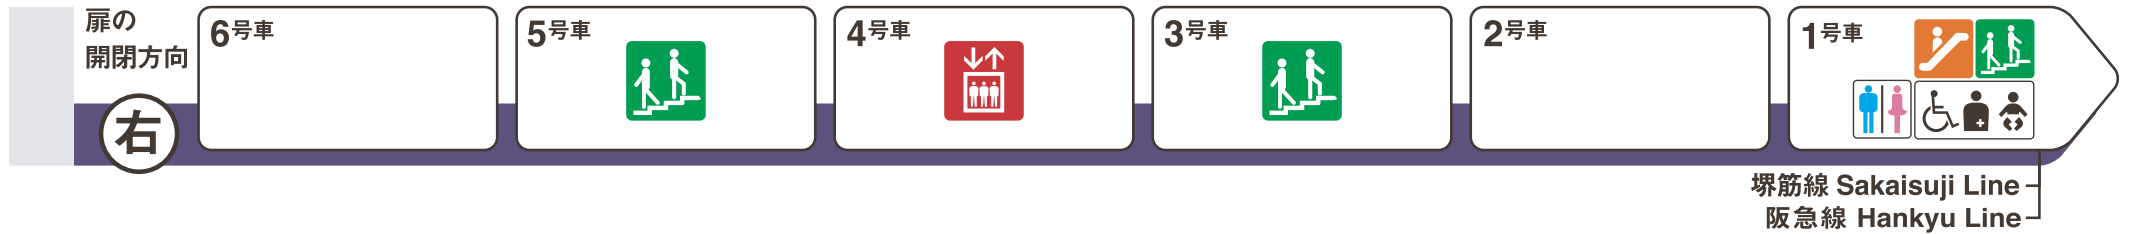

※1 ♿ は車椅子スペースです。ベビーカーもご利用いただけます。

※2 平日の初発から午前9時まで

中崎町方面

堺筋線 Sakaisuji Line  
阪急線 Hankyu Line

都島方面

阪急線 Hankyu Line  
堺筋線 Sakaisuji Line

ホーム階から出入口方向へ運転しているエスカレーターを表示しています。