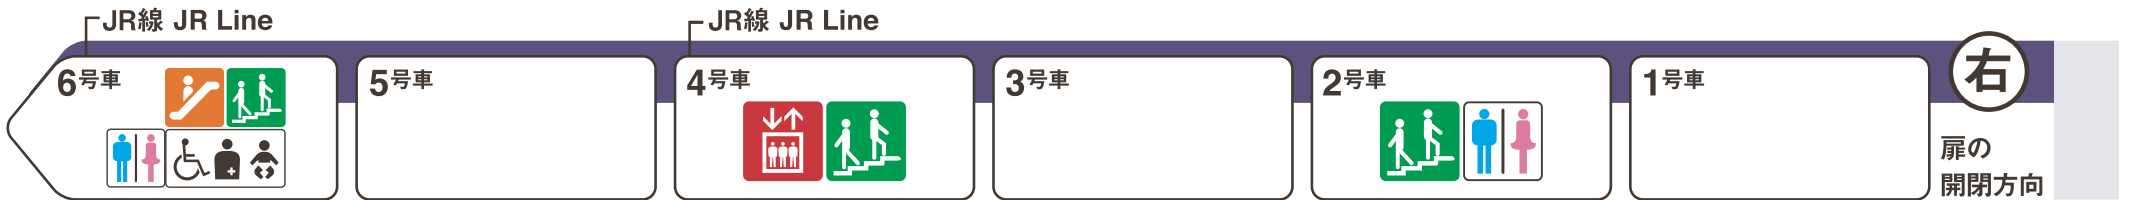

※1 ♿は車椅子スペースです。ベビーカーもご利用いただけます。

※2 平日の初発から午前9時まで

喜連瓜破方面

駒川中野方面

ホーム階から出入口方向へ運転しているエスカレーターを表示しています。