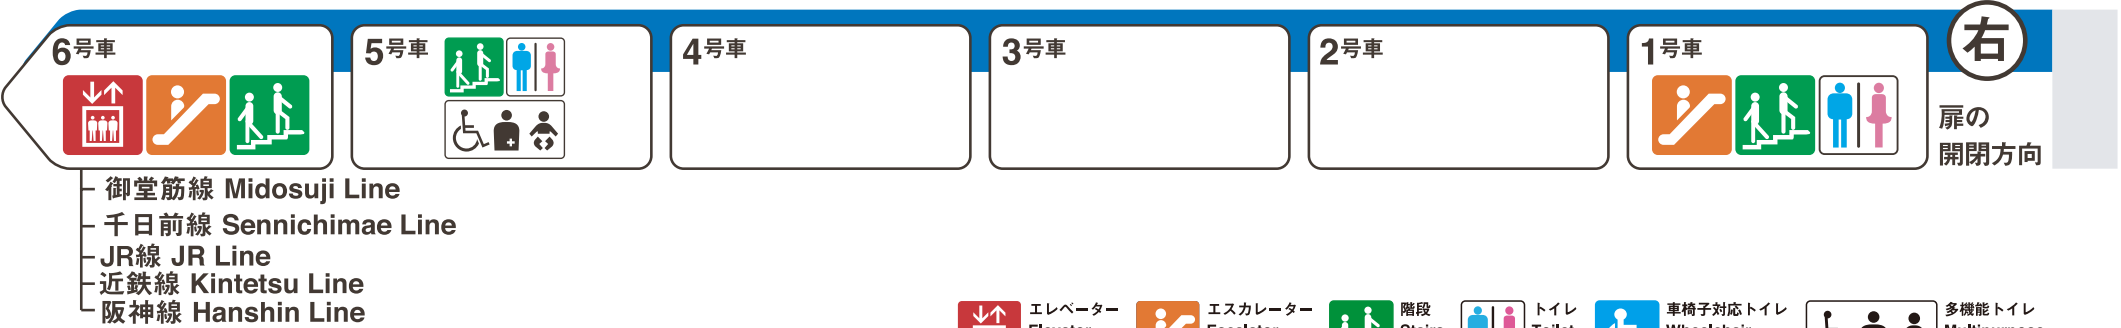

※1 ♿ は車椅子スペースです。ベビーカーもご利用いただけます。

大国町方面

四ツ橋方面

エレベーター Elevator   
 エスカレーター Escalator   
 階段 Stairs   
 トイレ Toilet   
 車椅子対応トイレ Wheelchair accessible toilet   
 多機能トイレ Multipurpose toilet

ホーム階から出入口方向へ運転しているエスカレーターを表示しています。