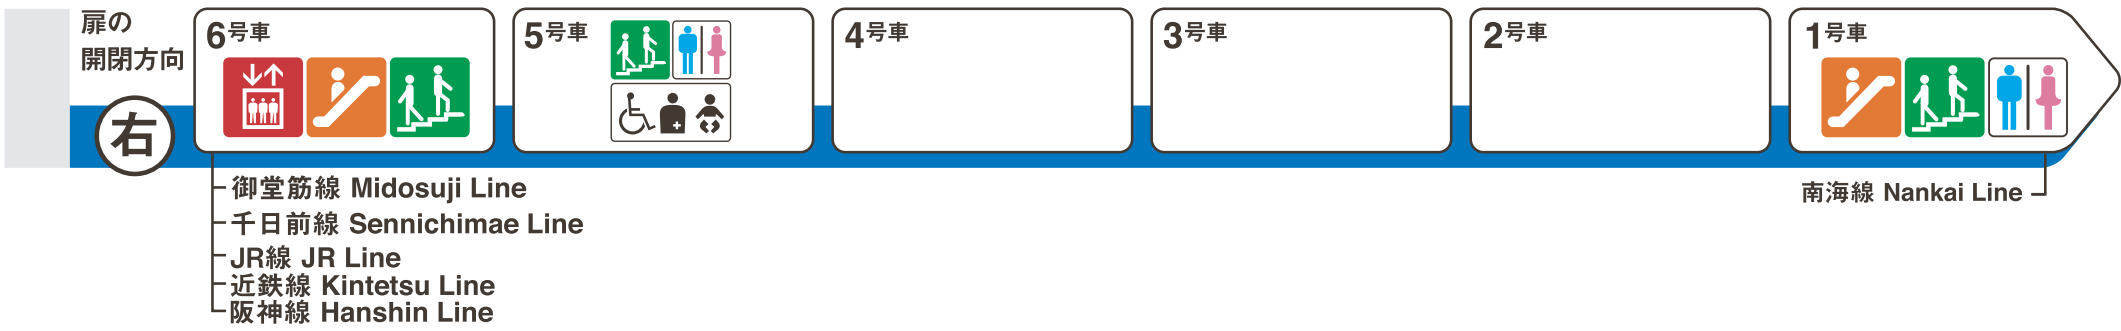

※1 ♿ は車椅子スペースです。ベビーカーもご利用いただけます。

大国町方面

四ツ橋方面

エレベーター Elevator   
 エスカレーター Escalator   
 階段 Stairs   
 トイレ Toilet   
 車椅子対応トイレ Wheelchair accessible toilet   
 多機能トイレ Multipurpose toilet

ホーム階から出入口方向へ運転しているエスカレーターを表示しています。