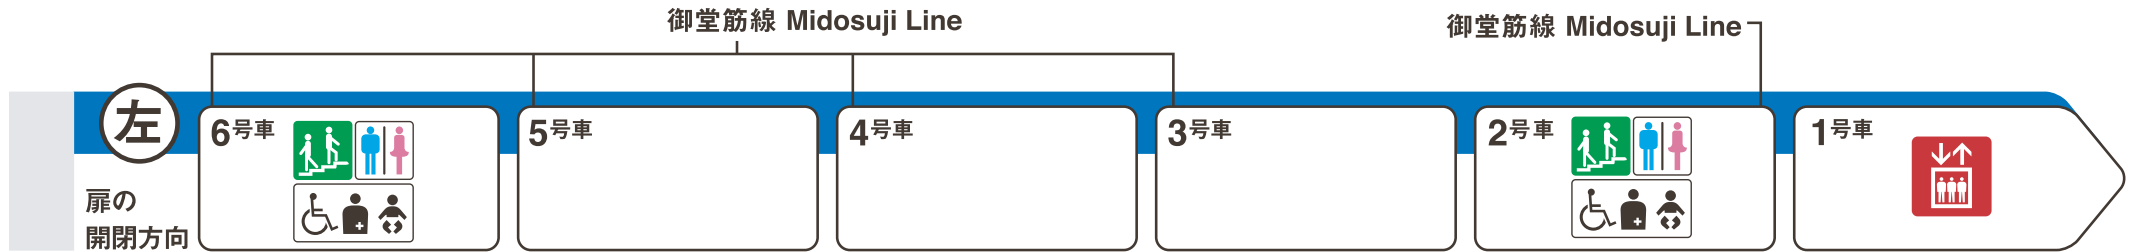

花園方面

なんば方面

- エレベーター Elevator
- エスカレーター Escalator
- 階段 Stairs
- トイレ Toilet
- 車椅子対応トイレ Wheelchair accessible toilet
- 多機能トイレ Multipurpose toilet

ホーム階から出入口方向へ運転しているエスカレーターを表示しています。