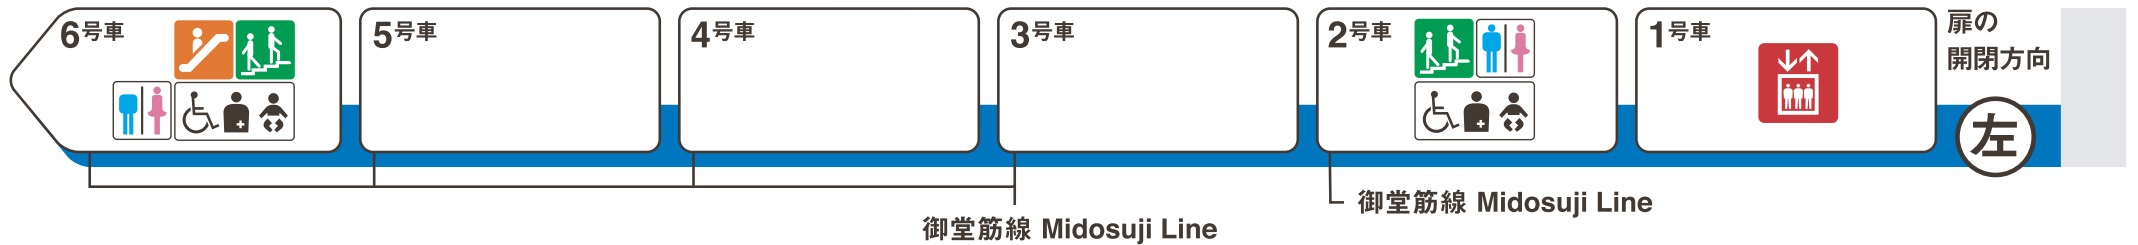

花園方面

なんば方面

- エレベーター Elevator
- エスカレーター Escalator
- 階段 Stairs
- トイレ Toilet
- 車椅子対応トイレ Wheelchair accessible toilet
- 多機能トイレ Multipurpose toilet

ホーム階から出入口方向へ運転しているエスカレーターを表示しています。