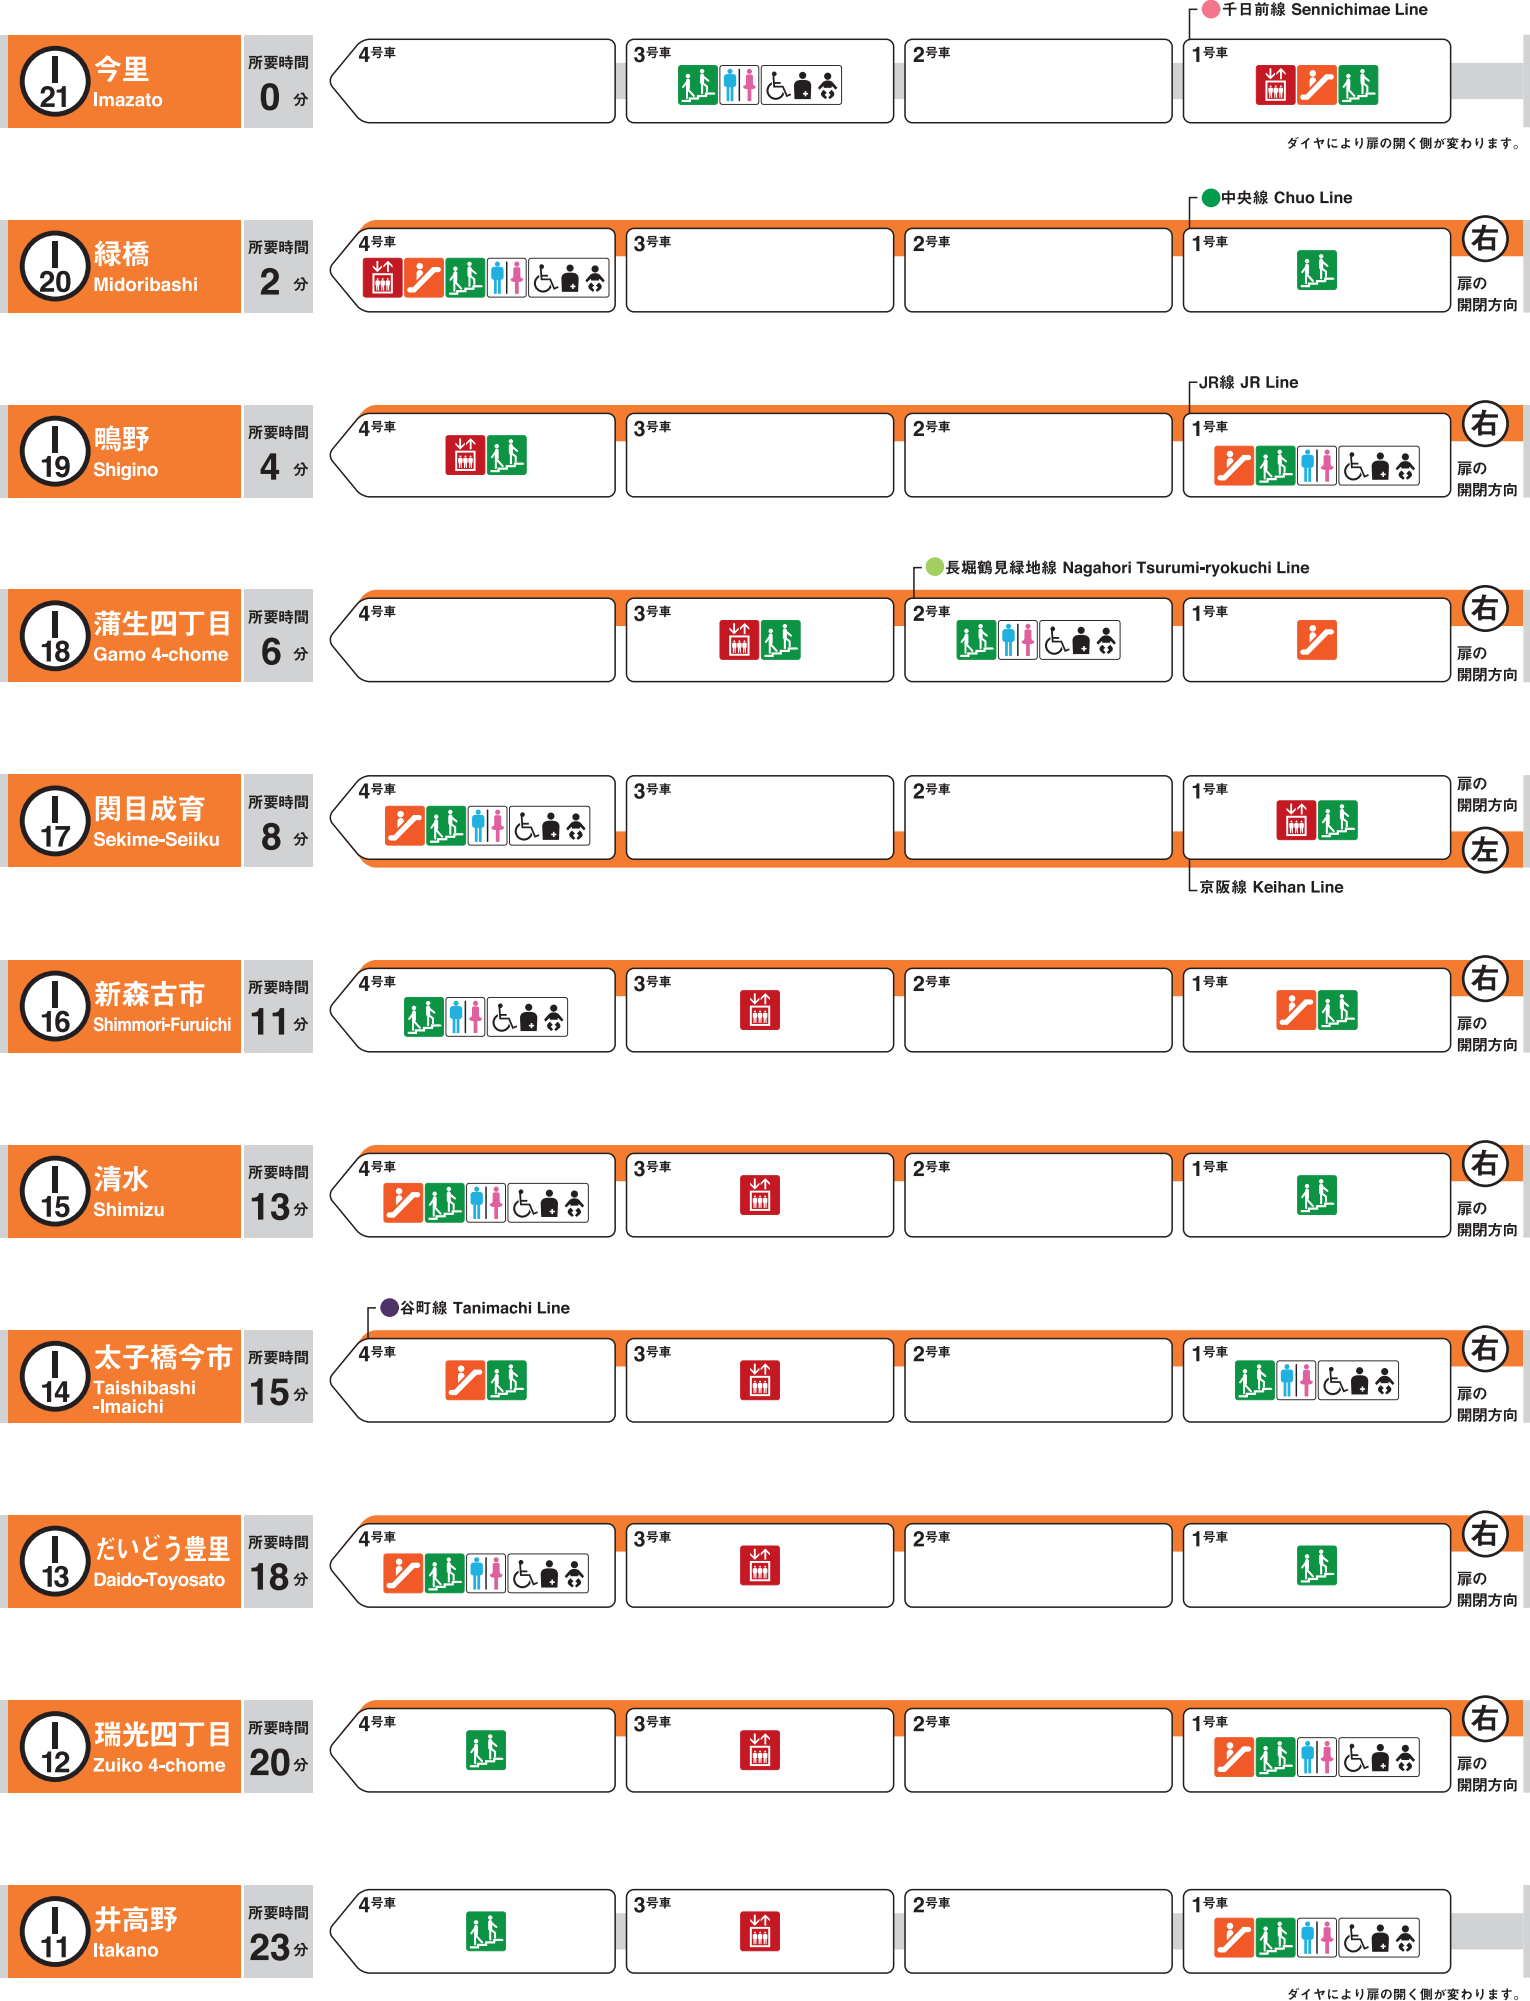

井高野 方面

For Itakano

4号車  3号車  2号車  1号車 

※1  は車椅子スペースです。ベビーカーもご利用いただけます。

 エレベーター Elevator  
  エスカレーター Escalator  
  階段 Stairs  
  トイレ Toilet  
  車椅子対応トイレ Wheelchair accessible toilet  
  多機能トイレ Multipurpose toilet

ホーム階から出入口方向へ運航しているエスカレーターを表示しています。

※この図は列車停車位置を基準に、各施設のおおよその位置を表示しております。

平成23年12月1日現在

ダイヤにより扉の開く側が変わります。