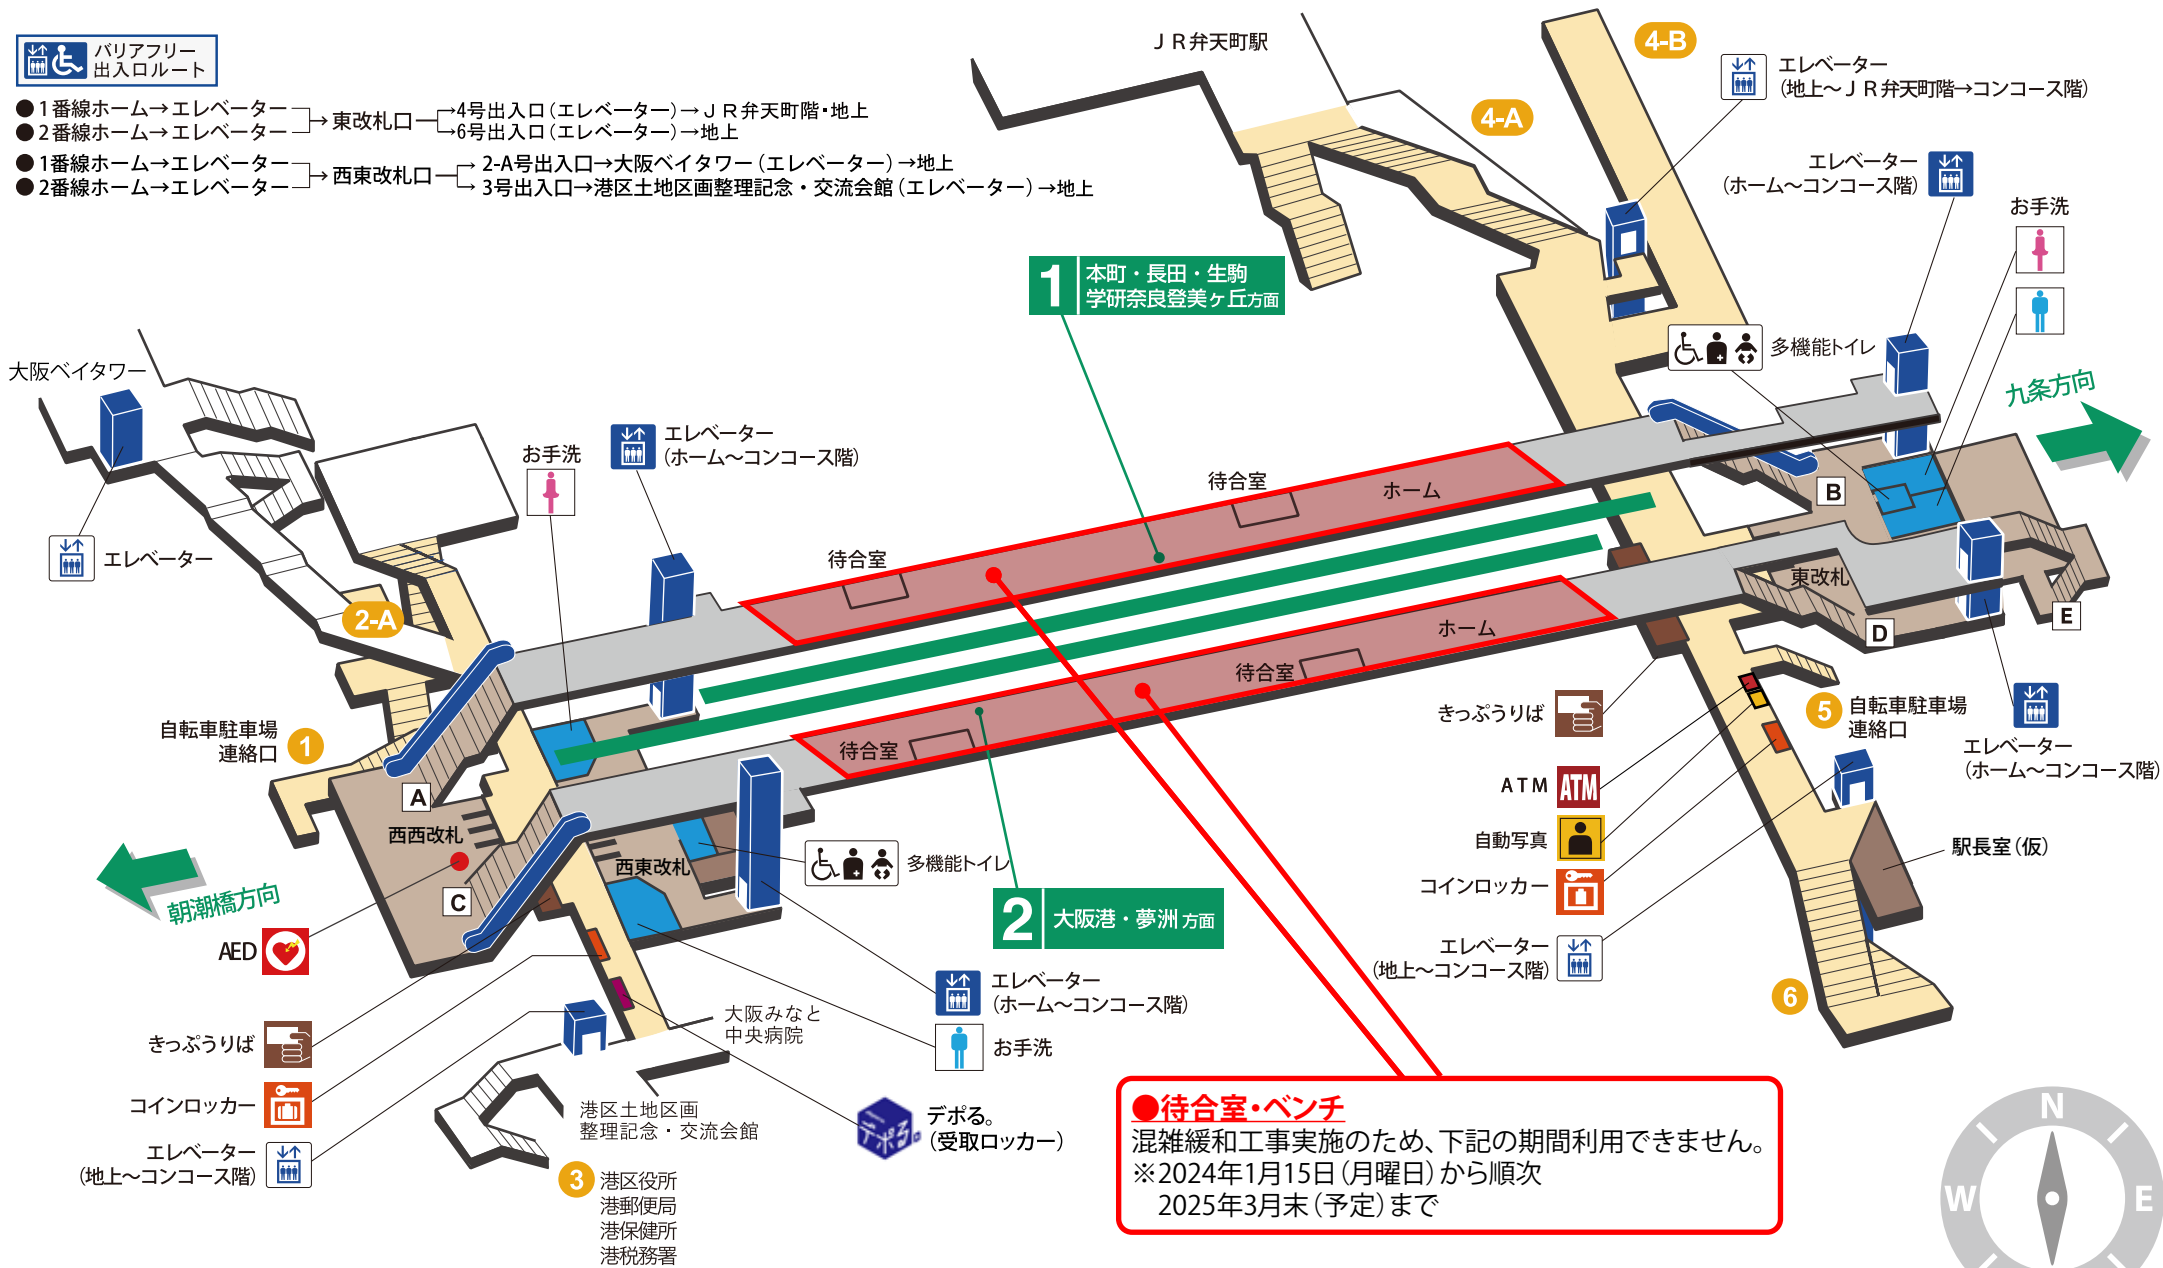

バリアフリー
出入口ルート

- 1番線ホーム→エレベーター→東改札口→4号出入口(エレベーター)→J R 弁天町階・地上
- 2番線ホーム→エレベーター→東改札口→6号出入口(エレベーター)→地上
- 1番線ホーム→エレベーター→西東改札口→2-A号出入口→大阪ベイトワー(エレベーター)→地上
- 2番線ホーム→エレベーター→西東改札口→3号出入口→港区土地区画整理記念・交流会館(エレベーター)→地上

●待合室・ベンチ
 混雑緩和と工事実施のため、下記の期間利用できません。
 ※2024年1月15日(月曜日)から順次
 2025年3月末(予定)まで