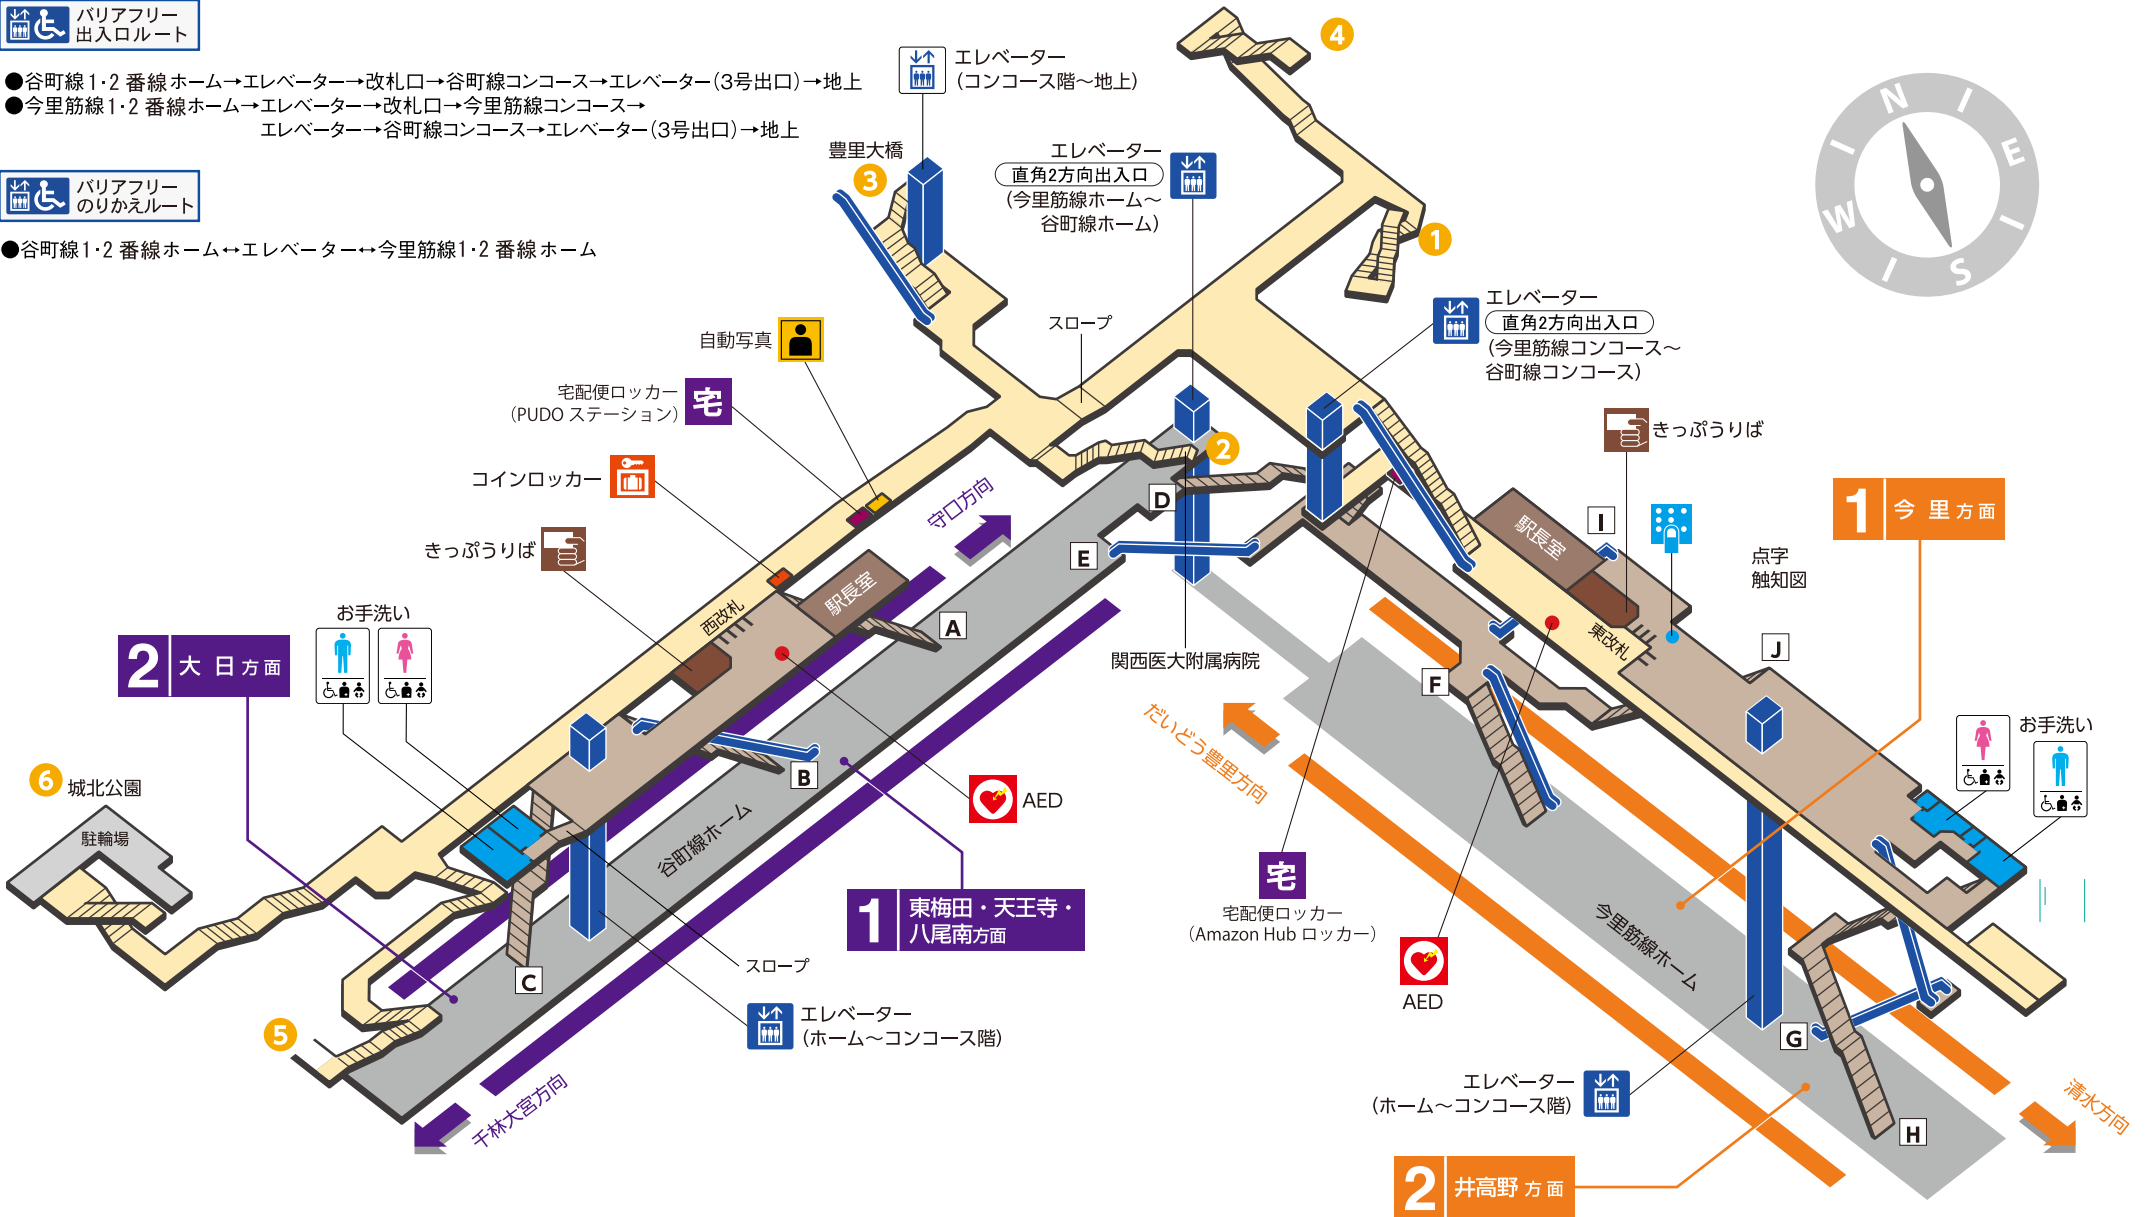

バリアフリー
出入口ルート

- 谷町線1・2番線ホーム→エレベーター→改札口→谷町線コンコース→エレベーター(3号出口)→地上
- 今里筋線1・2番線ホーム→エレベーター→改札口→今里筋線コンコース→エレベーター→谷町線コンコース→エレベーター(3号出口)→地上

バリアフリー
のりかえルート

- 谷町線1・2番線ホーム→エレベーター→今里筋線1・2番線ホーム

駅構内図

たいし しばし いまいち えき
太子橋今市駅 TAISHIBASHI-IMAICHI
 谷町線 今里筋線

T13 I14