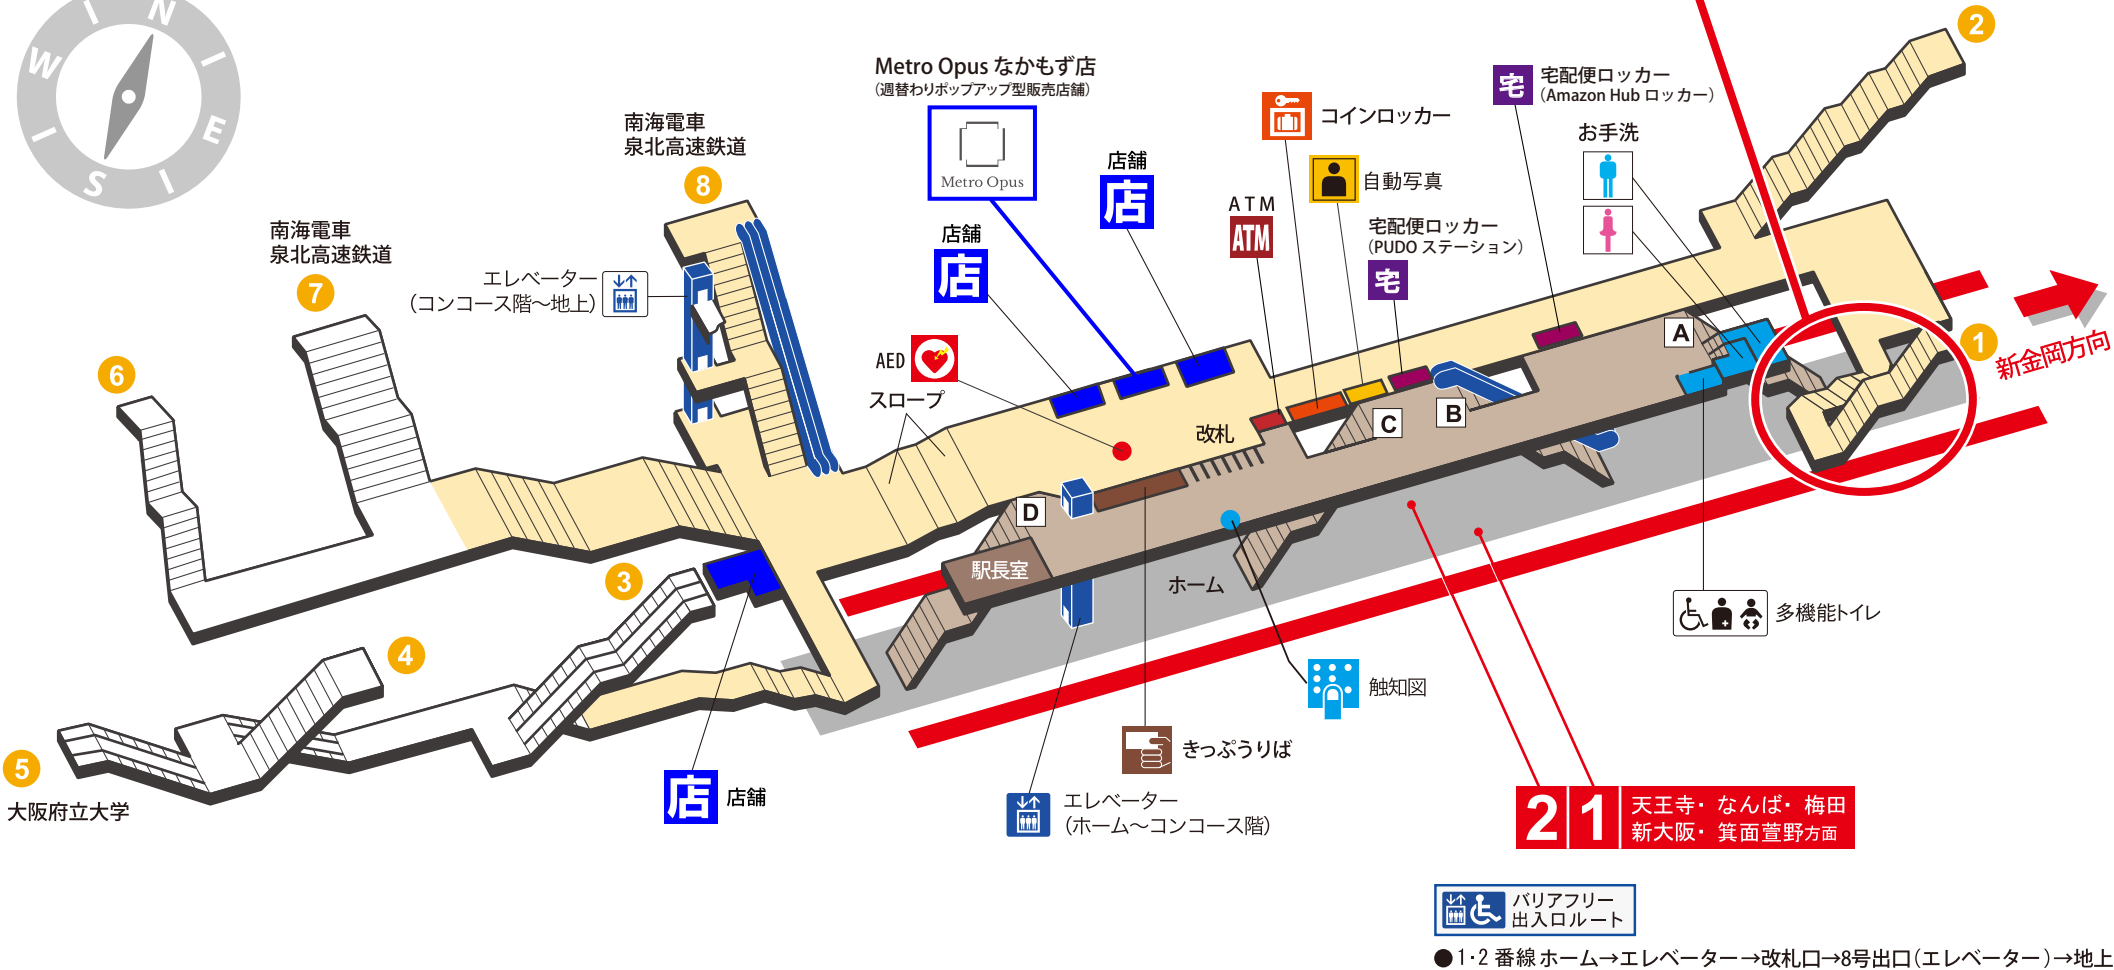

### ●1号出入口

エレベーター設置工事に伴い、  
2024年5月10日(金曜日)初発から2025年6月末日まで(予定)の期間中、  
22時から翌6時の間、閉鎖します。(日曜日・祝日を除く)

※閉鎖期間中は、2号出入口をご利用ください。

南大阪地域  
産業振興センター  
堺商工会議所

大阪府立大学

駅構内図

えき  
なかもず駅 NAKAMOZU  
御堂筋線