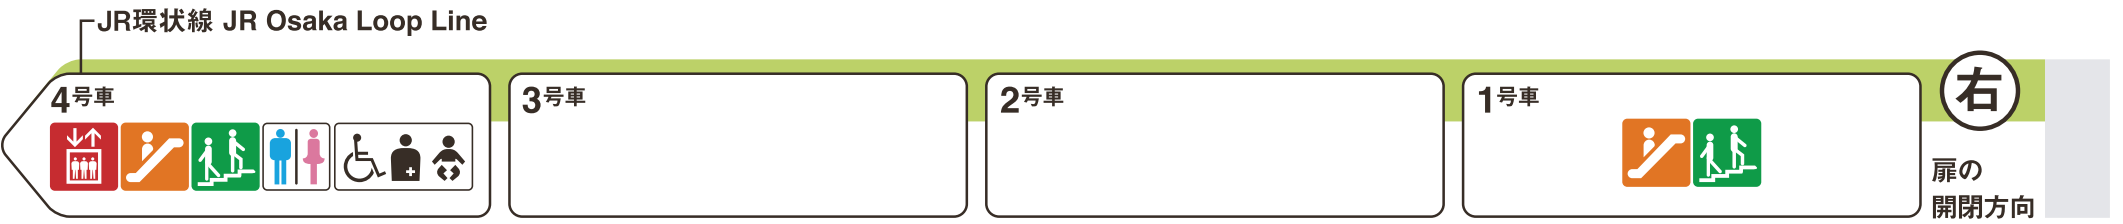

※1 ♿ は車椅子スペースです。ベビーカーもご利用いただけます。

京橋方面

森ノ宮方面

-  エレベーター  
Elevator
-  エスカレーター  
Escalator
-  階段  
Stairs
-  トイレ  
Toilet
-  車椅子対応トイレ  
Wheelchair accessible toilet
-  多機能トイレ  
Multipurpose toilet

ホーム階から出入口方向へ運転しているエスカレーターを表示しています。