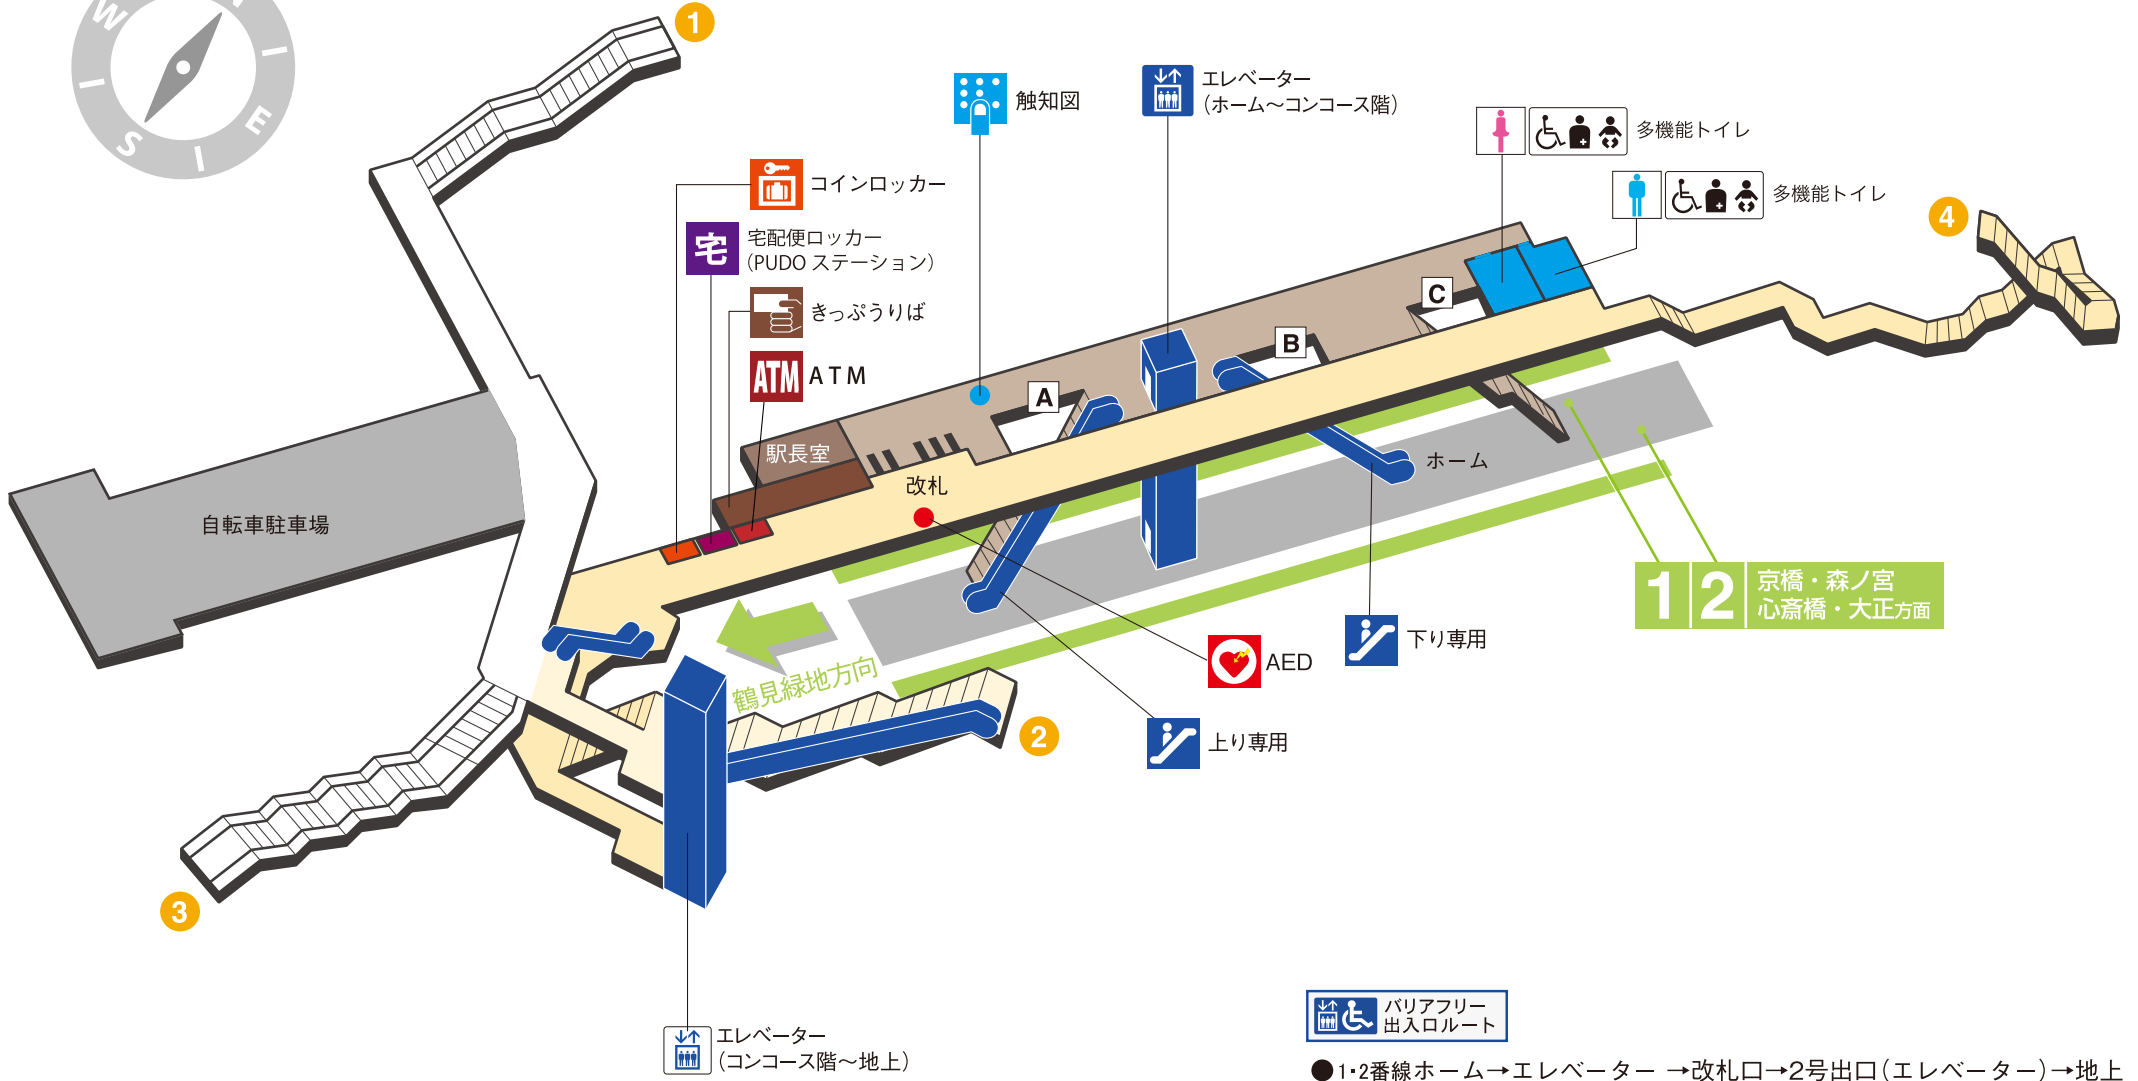

環境局城北環境事業センター
環境局鶴見工場

1 2 京橋・森ノ宮
心齋橋・大正方面

バリアフリー
出入ルート

●1・2番線ホーム→エレベーター →改札口→2号出口(エレベーター)→地上

駅構内図

かど ま みなみ えき
門真南駅 KADOMA-MINAMI
長堀鶴見緑地線

N27