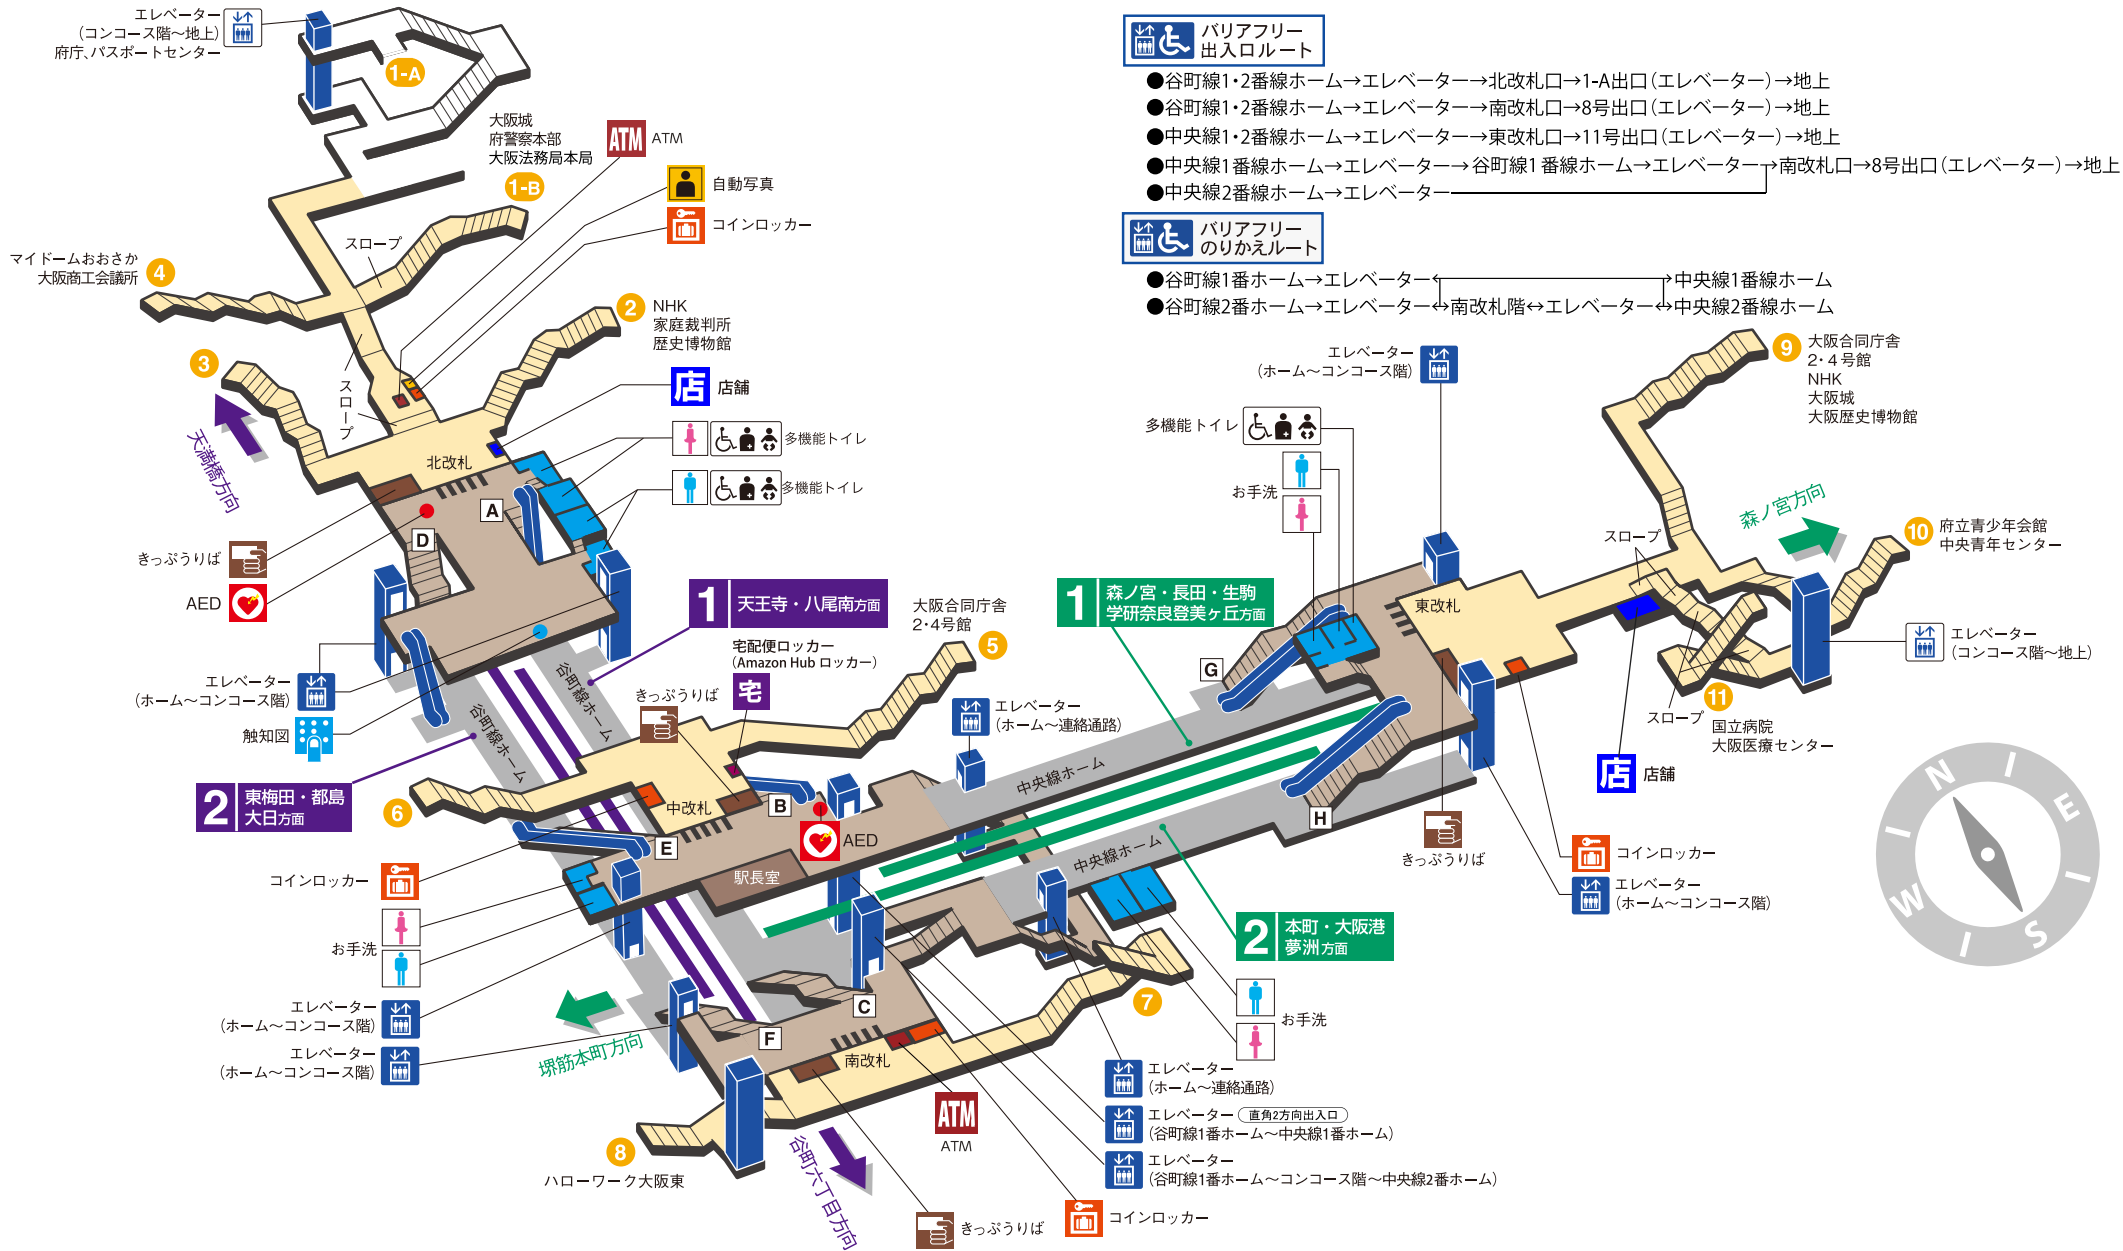

エレベーター
(コンコース階～地上)
府庁、パスポートセンター

- 谷町線1・2番線ホーム→エレベーター→北改札口→1-A出口(エレベーター)→地上
- 谷町線1・2番線ホーム→エレベーター→南改札口→8号出口(エレベーター)→地上
- 中央線1・2番線ホーム→エレベーター→東改札口→11号出口(エレベーター)→地上
- 中央線1番線ホーム→エレベーター→谷町線1番線ホーム→エレベーター→南改札口→8号出口(エレベーター)→地上
- 中央線2番線ホーム→エレベーター→

**バリアフリー
のりかえルート**

- 谷町線1番ホーム→エレベーター→中央線1番線ホーム
- 谷町線2番ホーム→エレベーター→南改札階↔エレベーター→中央線2番線ホーム

駅構内図

たに まち よん ちょう め えき
谷町四丁目駅 TANIMACHI 4-CHOME

谷町線 中央線

T23 C18