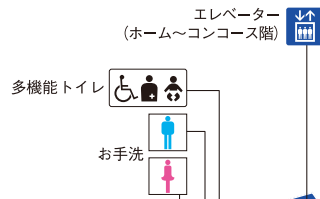

駅構内図

たに まち よん ちょう め えき
谷町四丁目駅 TANIMACHI 4-CHOME

谷町線 中央線

T23 C18